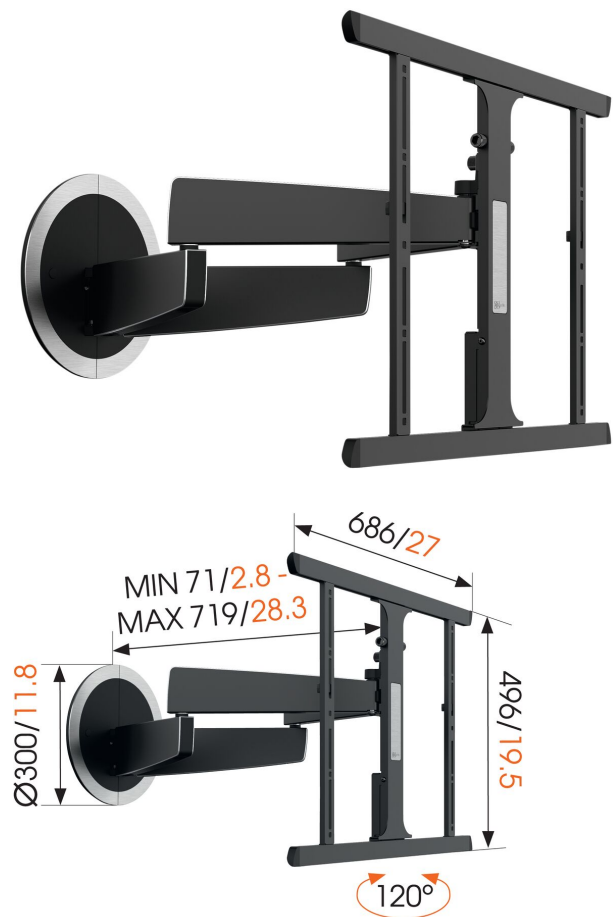

Voeg automatische beweging toe om je tv te draaien

De MotionMount van Vogel's is een flexibele tv beugel die je maximaal gebruiksgemak biedt. Deze gemotoriseerde tv beugel draait automatisch naar je toe, waar je ook in de kamer zit en tot wel 120 graden naar links en naar rechts. Nadat je de tv hebt aangezet, beweegt de MotionMount in één vloeiende beweging naar een vooraf door jou ingestelde kijkpositie. Zet je de tv weer uit, dan bewegen je scherm en de MotionMount weer soepel terug naar de muur. Hiervoor heb je geen aparte afstandbediening nodig. Ook het bevestigen en installeren van de MotionMount is erg eenvoudig. Alles is plug & play: 1 stekker in het stopcontact en alles werkt!