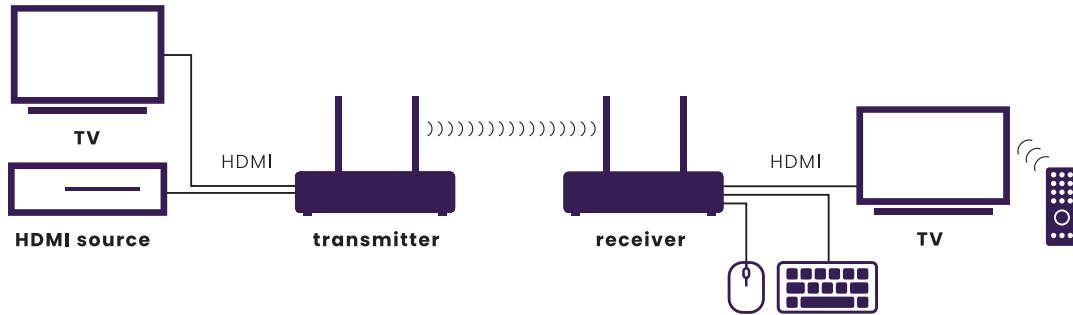

TV Anywhere Wireless 4K

Technical specifications

Video/audio

Video resolution	2160p@50/60Hz (4K), 1080p (Full HD), 1080i, 720p, 576p, 480p
PC resolution	Max. 3840 x 2160
HDMI standard	HDMI, HDR, DVI, EDID and HDCP
Audio formats	PCM stereo

Technology

Operational frequency	5 GHz
Operating range	Up to 200 metres LOS (line of sight) and up to 50 metres through floors and walls
Latency (delay)	<100 ms
Infrared frequency range	30 - 60 kHz
Video compression	H.265

Transmitter

AV input	1x HDMI
AV output	1x HDMI (loopthrough)
Infrared output	1x 3.5 mm jack
USB output	1x micro-USB (PC, laptop)
Dimensions (h x w x d)	22 x 155 x 77 mm
Weight	320 grams

Receiver

Output	1x HDMI
Infrared input	Built-in IR sensor
USB input	2x USB-A (keyboard, mouse)
Dimensions (h x w x d)	22 x 155 x 77 mm
Weight	320 grams

General

Power	100-240 VAC 50/60 Hz, 5 VDC adapter

Connections

1. 1 HDMI in
2. 2 HDMI out
3. 3 USB (PC) connection
4. 4 Infrared output
5. 5 DC power
6. 6 On/off switch
7. 7 USB (keyboard/mouse) connection