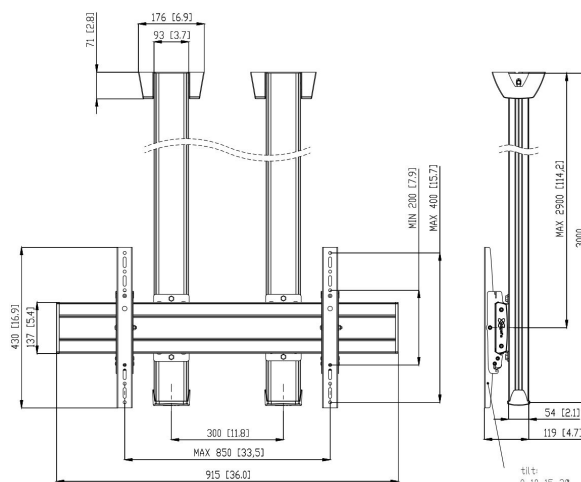

CD3084B Display plafondbeugel $\geq 65''$ (zwart)

Plafondbeugel kit CD3084

Grootte display: $>65'' \times 65''$ Montage: 800x400 Max. gewicht: 160 kg - 352 lbs Kit bevat: • 2x PUC 1060 Plafondplaat vast • 2x PUC 2530 buis 300 cm • 1x PFB 3409 Display interface plaat • 1x PFS 3204 Display interface strips • 1x PFA 9126 Bracketkit

CD3084B Display plafondbeugel ≥ 65 " (zwart)

Specificaties

Artikelnummer (SKU)	7950070
Kleur	Zwart
EAN enkele doos	8712285332364
Lengte	3000
Breedte	915
Diepte	119
TÜV-gecertificeerd	Ja
Kantelen	Kantelsysteem $-3^{\circ}/+3^{\circ}$
Garantie	5 jaar
Max. laadgewicht (kg)	120
Min. hole pattern	100mm x 100mm
Max. hole pattern	850mm x 400mm
Max. formaat bout	M8
Max. hoogte van interface (mm)	430
Max. breedte van interface (mm)	915
Autolock	True
Type plafond	Vlak plafond
Fischer inbegrepen	Ja
Max. afstand tot plafond vanaf midden beeldscherm (mm)	2900
Max. horizontaal gatenpatroon (mm)	850
Max. verticaal gatenpatroon (mm)	400
Min. horizontaal gatenpatroon (mm)	100
Min. grootte beeldscherm (inch)	65
Min. verticaal gatenpatroon (mm)	100
Universeel of vast gatenpatroon	Universeel