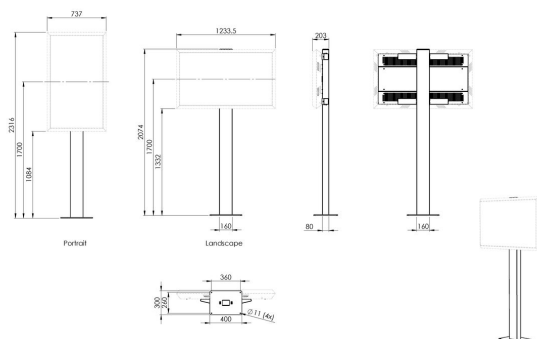

Met de Vogel's POF 7601, Outdoor vloerstandaard voor LG 49XE4F, kun je je LG outdoor display eenvoudig plaatsen in een vrijstaande omgeving, zowel in landscape als in portrait positie.

POF 7601 Outdoor vloerstandaard LG 49XE4F

Specificaties

Min. grootte beeldscherm (inch)	49
Min. grootte beeldscherm (inch)	49
Max. grootte beeldscherm (inch)	49
Max. grootte beeldscherm (inch)	49
Min. afstand tot vloer vanaf midden beeldscherm (mm)	1700
Max. afstand tot vloer vanaf midden beeldscherm (mm)	1700
rug-aan-rugdisplay	False
Verstelbare hoogte	Nee
Hoogte	2074
Breedte	160
Diepte	80
Artikelnummer (SKU)	7276010
EAN enkele doos	8712285351983
Kleur	Zwart
Certificeringen	TAA
Garantie	2 jaar