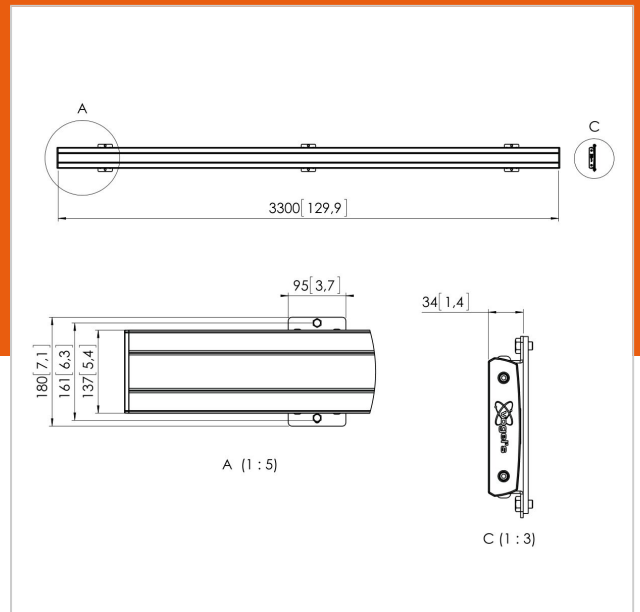

## PFB 3433 Display interface plaat zilver

Artikelnummer (SKU)  
Kleur

7234334  
Zilver

### Belangrijke voordelen

- Oneindig uit te breiden
- Modulair
- Eenvoudige en snelle installatie

De PFB 3433 interface plaat maakt deel uit van het modulaire Connect-it systeem, waarmee eenvoudig vloer-, plafond- en wandoplossingen gecreëerd kunnen worden. De PFB 3433 heeft een lengte van 3300 mm en is ideaal voor de montage van meerdere displays. De PFB 3433 kan gecombineerd worden met andere interface platen uit de PFB 34xx-serie. Verschillende platen kunnen worden gekoppeld met koppelstuk PFA 9104. Het voordeel van het modulaire Connect-it systeem is dat vrijwel elke gewenste lengte interface plaat kan worden samengesteld zonder te zagen.

## Specificaties

Numer producttype	PFB 3433
Artikelnummer (SKU)	7234334
Kleur	Zilver
EAN enkele doos	8712285330247
Breedte	3300
TÜV-gecertificeerd	Ja
Garantie	5 jaar
Max. hoogte van interface (mm)	180
Max. breedte van interface (mm)	3315
Fischer inbegrepen	Ja
Max. diepte interface (mm)	35
Max. horizontaal gatenpatroon (mm)	3250
Max. laadgewicht paal (kg)	160
Max. laadgewicht aan muur (kg)	160
Min. horizontaal gatenpatroon (mm)	100