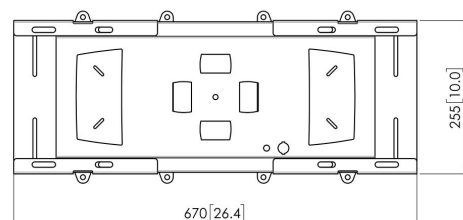

## FAU 3150 Interfaz

La interfaz universal para LCD/plasma FAU 3150 puede utilizarse para montar un televisor con pantalla LCD o de plasma (con VESA MIS-F) en la pared, el techo o el suelo (en combinación con otros componentes modulares).

# Especificaciones

Número de artículo (SKU)	7331504
Color	Plateado
Caja individual EAN	8712285305443
Certificación TÜV	Si
Garantía	5 años
Carga máx. de peso (kg/Lbs)	70 / 154.32
Altura máx. de interfaz (mm)	386
Anchura máx. de interfaz (mm)	520
Patrón de orificio horizontal máx. (mm)	960
Tamaño máx. de pantalla (pulgadas)	65
Patrón de orificio vertical máx. (mm)	512
Patrón de orificio horizontal mín. (mm)	50
Tamaño mín. de pantalla (pulgadas)	30
Patrón de orificio vertical mín. (mm)	50