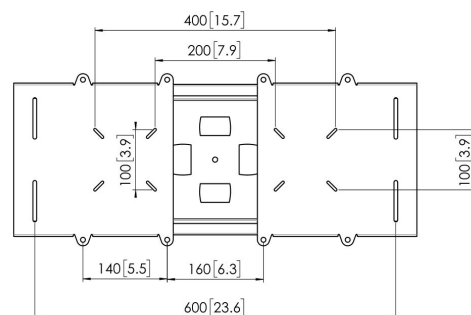

## FAU 3150 Interfaz

La interfaz universal para LCD/plasma FAU 3150 puede utilizarse para montar un televisor con pantalla LCD o de plasma (con VESA MIS-F) en la pared, el techo o el suelo (en combinación con otros componentes modulares).

# Especificaciones

Número de artículo (SKU)	7331504
Color	Plateado
Caja individual EAN	8712285305443
Certificación TÜV	Si
Garantía	5 años
Carga máx. de peso (kg/Lbs)	70 / 154.32
Altura máx. de interfaz (mm)	386
Anchura máx. de interfaz (mm)	520
Patrón de orificio horizontal máx. (mm)	960
Tamaño máx. de pantalla (pulgadas)	65
Patrón de orificio vertical máx. (mm)	512
Patrón de orificio horizontal mín. (mm)	50
Tamaño mín. de pantalla (pulgadas)	30
Patrón de orificio vertical mín. (mm)	50