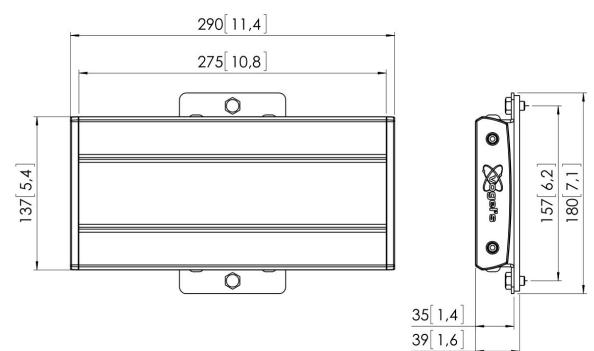

PFB 3402 Display-Adapterbar

Die PFB 3402 Adapterbar ist Teil des modularen Connect-it-Systems, mit dem Sie Ihre eigene Decken-, Boden- oder Wandlösung erstellen können.

PFB 3402 Display-Adapterbar

Technische Daten

Artikelnummer (SKU)	7234020
Farbe	Schwarz
EAN-Einzelbox	8712285329401
Breite	290
TÜV-zertifiziert	Ja
Garantie	5 Jahre
Max. Schnittstellenhöhe (mm)	180
Max. Breite der Schnittstelle (mm)	290
Fischer enthalten	Ja
Höhenoptionen	Feste Höhe Feste Höhe (Schraube) Manuell einstellbare Höhe
Max. Schnittstellentiefe (mm)	35
Max. horizontale Lochung (mm)	225
Max. Gewichtslast am Pol (kg)	80
Max. Gewichtslast an der Wand (kg)	53
Min. horizontale Lochung (mm)	100