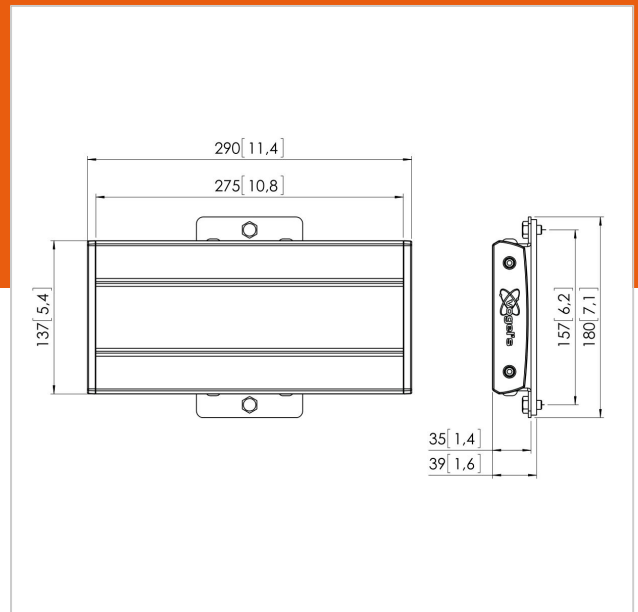

PFB 3402 Display-Adapterbar schwarz

Artikelnummer (SKU)
Farbe

7234020
Schwarz

Entscheidende Vorteile

- Endlos erweiterbar
- Modular
- Schnelle und einfache Montage

Die PFB 3402 Adapterbar ist Teil des modularen Connect-it-Systems, mit dem Sie Ihre eigene Decken-, Boden- oder Wandlösung erstellen können.

Der PFB 3402 eignet sich für mittelgroße bis große Bildschirme mit einem Gewicht von bis zu 80 kg mit einer maximalen horizontalen Befestigung von 225 mm.

PFB 3402 Display-Adapterbar schwarz

www.vogels.com

VOGEL'S HOLDING BV 2019 (c) Alle Rechte vorbehalten.
Vorbehaltlich Druckfehler, technischer und Preisänderungen.
Datum:2019-09-27

Technische Daten

Produkttyp-Nummer	PFB 3402
Artikelnummer (SKU)	7234020
Farbe	Schwarz
EAN-Einzelbox	8712285329401
Breite	290
TÜV-zertifiziert	Ja
Garantie	5 Jahre
Max. Schnittstellenhöhe (mm)	180
Max. Breite der Schnittstelle (mm)	290
Fischer enthalten	Ja
Höhenoptionen	Feste Höhe Feste Höhe (Schraube) Manuell einstellbare Höhe
Max. Schnittstellentiefe (mm)	35
Max. horizontale Lochung (mm)	225
Max. Gewichtslast am Pol (kg)	160
Max. Gewichtslast an der Wand (kg)	53
Min. horizontale Lochung (mm)	100