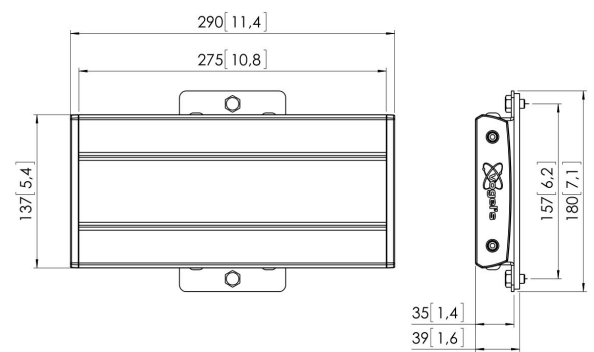

PFB 3402B Display-Schnittstellenprofil

Entscheidende Vorteile

- Endlos erweiterbar
- Modular
- Schnelle und einfache Montage

Die PFB 3402 Adapterbar ist Teil des modularen Connect-it-Systems, mit dem Sie Ihre eigene Decken-, Boden- oder Wandlösung erstellen können.

PFB 3402B Display-Schnittstellenprofil

Technische Daten

Min. horizontale Lochung (mm)	100
Max. horizontale Lochung (mm)	225
Max. Schnittstellenhöhe (mm)	180
Max. Breite der Schnittstelle (mm)	290
Max. Schnittstellentiefe (mm)	35
Max. Gewichtslast am Pol (kg)	80
Max. Gewichtslast an der Wand (kg)	53
Höhenoptionen	Feste Höhe Feste Höhe (Schraube) Manuell einstellbare Höhe
Breite	290
Artikelnummer (SKU)	7234020
EAN-Einzelbox	8712285329401
Farbe	Schwarz
Zertifizierungen	TAA TÜV
TÜV-zertifiziert	Ja
Garantie	5 Jahre