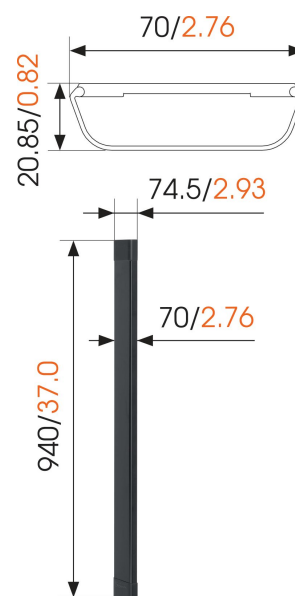

CABLE 8 Listwa maskująca (biały)

Kluczowe atuty

- Łatwa instalacja: w zestawie szablon do wiercenia
- Elegancki wygląd i smukła linia
- Stylowo ukrywa wszystkie kable

Listwa maskująca kable CABLE 8 BLACK firmy Vogel's pozwoli ci zabezpieczyć i uporządkować wszystkie przewody.

mm/inch

CABLE 8 Listwa maskująca (biały)

Specyfikacja

Numer artykułu (SKU)	8357411
Kolor	Biały
Kod EAN pojedynczego opakowania	8712285321504
Certyfikat TÜV	Nie
Gwarancja	Dożywotnia
Długość listwy maskującej (cm)	94 cm
Maks. liczba trzymanyh kabli	Do 8 kabli