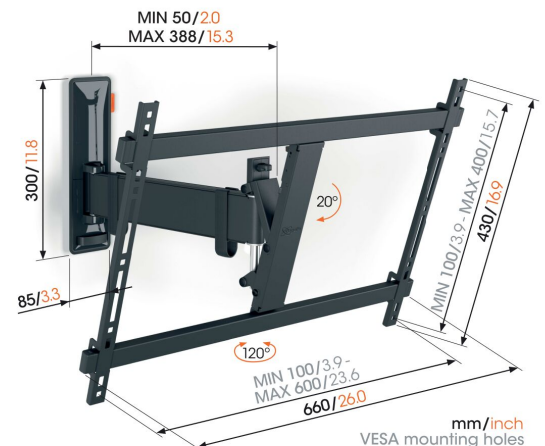

TVM 3625 Schwenkbare TV-Wandhalterung

Entscheidende Vorteile

- Sanfte OneFinger™-Bewegung - Dank beschichteter Lager und Präzisionsstahlwellen
- Halten Sie Ihren Fernseher immer gerade (horizontal und vertikal)
- Inklusive Kabelklemme: Führen Sie Ihre Kabel vom Fernseher zur Wand
- Familienfreundliches Fernsehen - Einfach zu bedienen, sicher für Ihre Familie
- Drehen Sie Ihren Fernseher ohne Mühe um bis zu 120°

Stylisch und sicher: Eine vollbewegliche TV-Wandhalterung für Fernseher von 40 bis 77 Zoll

Sie wollen Ihren großen Flachbildfernseher unbesorgt genießen. Dann macht diese stylische COMFORT Full-Motion TV-Wandhalterung genau das möglich. Ihr Fernseher wird stylisch und sicher an der Wand befestigt. Die Wandhalterung wurde speziell für den intensiven Gebrauch entwickelt, insbesondere für die Bedürfnisse von Familien mit Kindern. Von überall den perfekten Blickwinkel einstellen? Kein Problem. Drehen Sie Ihren Fernseher um bis zu 120° und neigen Sie ihn um bis zu 20°. Die TV-Wandhalterung ist für Fernseher von 40 bis 77 Zoll mit einem Gewicht von bis zu 35 kg geeignet.

TVM 3625 Schwenkbare TV-Wandhalterung

Technische Daten

Artikelnummer (SKU)	3836250
Farbe	Schwarz
EAN-Einzelbox	8712285347863
Produktgröße	L
Höhe	430
Breite	660
TÜV-zertifiziert	Ja
Neigbar	Bis zu 20° neigbar
Drehbar	Bis zu 120°
Garantie	10 Jahre
Min. Bildschirmgröße (Zoll)	40
Max. Bildschirmgröße (Zoll)	77
Max. Gewichtslast (kg)	35
Min. hole pattern	100mm x 100mm
Max. hole pattern	600mm x 400mm
Max. Schraubengröße	M8
Max. Schnittstellenhöhe (mm)	430
Max. Breite der Schnittstelle (mm)	660
Kabelführung	Kabelhalter
Max. Abstand zur Wand (mm)	388
Max. horizontale Lochung (mm)	600
Max. vertikale Lochung (mm)	400
Min. Abstand zur Wand (mm)	50
Anzahl der Drehpunkte	2
Wasserwaage enthalten	Ja
Universelles oder festes Lochmuster	Universell