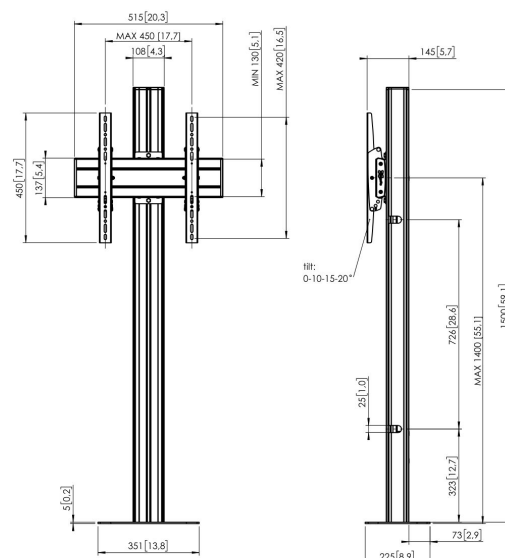

## FM1544B Напольный стенд, напольное крепление

### напольное крепление комплект FM1544

Размер дисплея: Габариты: 400x400 Макс. нагрузка: 80 кг В комплект входят: • 1x PFF 7060 Напольная монтажная пластина • 1x PUC 2715 Штанга 150 см • 1x PFB 3405 Интерфейсная панель серебристая • 1x PFS 3304 Направляющие для дисплея

### Характеристики

Артикул (SKU)	7952010
Цвет	Черный
Код EAN отдельной коробки	8712285332869
Высота	1500
Ширина	351
Глубина	255
Сертифицирован TÜV	Да
Наклон	Наклон на угол до 20°
Гарантия	5 лет
Макс. весовая нагрузка (кг)	80
Min. hole pattern	100mm x 100mm
Max. hole pattern	420mm x 450mm
Максимальный размер болтов	M8
Макс. высота крепежного элемента (мм)	450
Макс. ширина крепежного элемента (мм)	515
Макс. расстояние до пола от центра экрана (мм)	1400
Макс. расстояние между крепежными отверстиями по горизонтали (мм)	420
Макс. размер экрана (дюймов)	65
Макс. расстояние между крепежными отверстиями по вертикали (мм)	450
Мин. расстояние между крепежными отверстиями по горизонтали (мм)	100
Мин. расстояние между крепежными отверстиями по вертикали (мм)	100
Универсальное или фиксированное положение отверстий	Универсальный