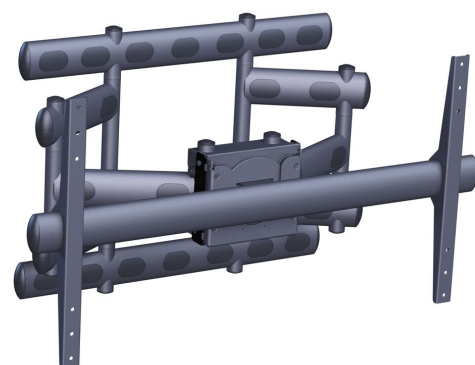

PFW 6855 Supporto a parete per display

Il modello PFW 6855 è un supporto da parete girevole per schermi fino a 227 kg di peso. Il modello PFW 6855 supporta schermi con un sistema di fissaggio VESA verticale da 200-300-400-500-600 mm e orizzontale non superiore a 907 mm.

PFW 6855 Supporto a parete per display

Specifiche

Dimensione minima dello schermo (pollici)	65
Dimensione minima dello schermo (pollici)	65
Dimensione massima dello schermo (pollici)	110
Dimensione massima dello schermo (pollici)	120
Disposizione orizzontale minime del foro di montaggio (mm)	300
Disposizione orizzontale massima del foro di montaggio (mm)	900
Disposizione verticale minime del foro di montaggio (mm)	200
Disposizione verticale massima del foro di montaggio (mm)	600
Altezza massima dell'interfaccia (mm)	579
Larghezza massima dell'interfaccia (mm)	1041
Massimo peso di carico (kg)	227
Massimo peso di carico (Lbs)	500.45
Rotazione	A 90°
Numero di punti perno	3
Inclinazione	Inclinazione -4°/+4°
Orientamento	Orizzontale / verticale
Posizione di servizio	No
Opzioni di blocco	Nessun lucchetto
Numero dell'articolo (SKU)	7368550
EAN scatola singola	8712285323201
Colore	Nero
Certificazione TÜV	Sì
Garanzia	5 anni