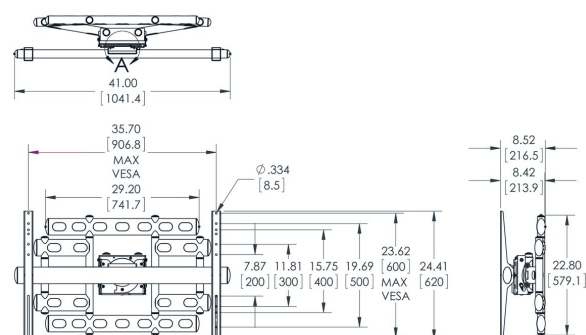

PFW 6855 Supporto a parete per display

Il modello PFW 6855 è un supporto da parete girevole per schermi fino a 227 kg di peso. Il modello PFW 6855 supporta schermi con un sistema di fissaggio VESA verticale da 200-300-400-500-600 mm e orizzontale non superiore a 907 mm.

PFW 6855 Supporto a parete per display

Specifiche

Dimensione minima dello schermo (pollici)	65
Dimensione minima dello schermo (pollici)	65
Dimensione massima dello schermo (pollici)	110
Dimensione massima dello schermo (pollici)	120
Disposizione orizzontale minime del foro di montaggio (mm)	300
Disposizione orizzontale massima del foro di montaggio (mm)	900
Disposizione verticale minime del foro di montaggio (mm)	200
Disposizione verticale massima del foro di montaggio (mm)	600
Altezza massima dell'interfaccia (mm)	579
Larghezza massima dell'interfaccia (mm)	1041
Massimo peso di carico (kg)	227
Massimo peso di carico (Lbs)	500.45
Rotazione	A 90°
Numero di punti perno	3
Inclinazione	Inclinazione -4°/+4°
Orientamento	Orizzontale / verticale
Posizione di servizio	No
Opzioni di blocco	Nessun lucchetto
Numero dell'articolo (SKU)	7368550
EAN scatola singola	8712285323201
Colore	Nero
Certificazione TÜV	Sì
Garanzia	5 anni