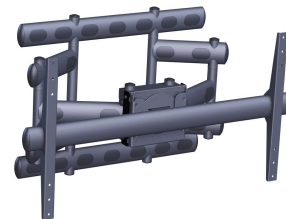

PFW 6855 Supporto a parete per display

Il modello PFW 6855 è un supporto da parete girevole per schermi fino a 227 kg di peso. Il modello PFW 6855 supporta schermi con un sistema di fissaggio VESA verticale da 200-300-400-500-600 mm e orizzontale non superiore a 907 mm.

PFW 6855 Supporto a parete per display

Specifiche

Dimensione minima dello schermo (pollici)	65
Dimensione minima dello schermo (pollici)	65
Dimensione massima dello schermo (pollici)	110
Dimensione massima dello schermo (pollici)	120
Disposizione orizzontale minime del foro di montaggio (mm)	300
Disposizione orizzontale massima del foro di montaggio (mm)	900
Disposizione verticale minime del foro di montaggio (mm)	200
Disposizione verticale massima del foro di montaggio (mm)	600
Altezza massima dell'interfaccia (mm)	579
Larghezza massima dell'interfaccia (mm)	1041
Massimo peso di carico (kg)	227
Massimo peso di carico (Lbs)	500.45
Rotazione	A 90°
Numero di punti perno	3
Inclinazione	Inclinazione -4°/+4°
Orientamento	Orizzontale / verticale
Posizione di servizio	No
Opzioni di blocco	Nessun lucchetto
Numero dell'articolo (SKU)	7368550
EAN scatola singola	8712285323201
Colore	Nero
Certificazione TÜV	Sì
Garanzia	5 anni