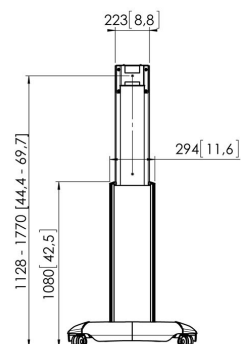

PFT 2520 Trolley per schermi

Con il trolley per schermi piatti PFT 2520 Vogel's ha aggiunto una nuova referenza alla gamma di piedistalli e trolley AV. Eccellenti qualità e design combinate con funzionalità quali la completa gestione dei cavi, la regolazione in altezza e l'autolock, rendono questo trolley davvero unico.

PFT 2520 Trolley per schermi

Specifiche

Numero dell'articolo (SKU)	7325210
Colore	Nero
EAN scatola singola	8712285331145
Altezza	1870
Certificazione TÜV	Si
Garanzia	5 anni
Dimensione minima dello schermo (pollici)	32
Dimensione massima dello schermo (pollici)	65
Massimo peso di carico (kg/Lbs)	55 / 121.25
Altezza regolabile	True
Distanza massima dal pavimento - centro di visione (mm)	1770
Dimensione massima dello schermo (pollici)	65
Distanza minime dal pavimento - centro di visione (mm)	1130
Dimensione minima dello schermo (pollici)	32