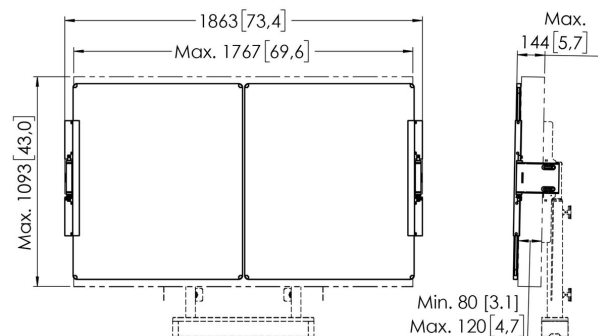

RISE A217 Whiteboard set 75" RISE 2xxx

Belangrijke voordelen

- Maak je RISE display lift compleet met handige accessoires
- Te monteren op RISE vloer- wandoplossing
- Eenvoudige en snelle installatie
- TÜV-5 gecertificeerd

Whiteboard set voor 75"

Deze RISE A217 whiteboard set 75" is speciaal op maat gemaakt voor de Vogel's RISE elektrische display lift vloer-wandoplossing. Met deze accessoire monteert u een whiteboard links en rechts van een 75 inch scherm. De emaille stalen borden zijn voorzien van door Vogel's ontwikkelde scharnieren. Daardoor lopen de whiteboards niet spontaan open, ook niet na veelvuldig gebruik. Gemakkelijk te installeren De verstelbare scharnieren op deze accessoire set bieden de mogelijkheid de diepte, hoogte en breedte te variëren zodat de whiteboards altijd op het scherm aansluiten, welk scherm je ook gebruikt.

RISE A217 Whiteboard set 75" RISE 2xxx

Specificaties

Min. grootte beeldscherm (inch)	75
Max. grootte beeldscherm (inch)	75
Kantelen	Kantelsysteem -4°/+4°
Verstelbare diepte	Ja
Verstelbare hoogte	Ja
Hoogte	1020
Breedte	3627
Diepte	142
Artikelnummer (SKU)	7302170
EAN enkele doos	8712285356865
Kleur	Wit
Certificeringen	TAA TÜV
TÜV-gecertificeerd	Ja
Garantie	5 jaar
Garantie emaille stalen whiteboard	25 jaar