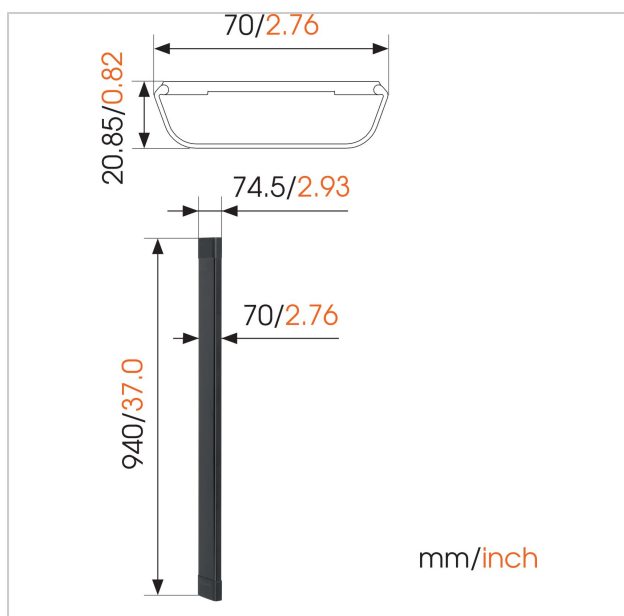

CABLE 8 Canalina (nero)

Numero dell'articolo (SKU) 8357410
Colore Nero

Benefici chiave

- Installazione semplice: modello di foratura fornito
- Design slanciato ed elegante
- Nascondi con eleganza tutti i tuoi cavi

Con le canaline di Vogel's potete nascondere tutti i cavi in modo ordinato e sicuro.

Le canaline sono disponibili in 2 larghezze e 2 colori. Il modello CABLE 4 è adatto per un massimo di 4 cavi, mentre l'CABLE 8 nasconde un massimo di 8 cavi. Entrambi i modelli vengono forniti nei colori bianco e nero. Il montaggio è facile, e viene fornita una maschera da foratura.

CABLE 8 Canalina (nero)

www.vogels.com

VOGEL'S HOLDING BV 2019 (c) Tutti i diritti riservati
Soggetto a errori di stampa, modifiche tecniche e di prezzo.
Data:2020-08-04

Specifiche

Numero del tipo di prodotto	CABLE 8
Numero dell'articolo (SKU)	8357410
Colore	Nero
EAN scatola singola	8712285321528
Certificazione TÜV	No
Garanzia	A vita
Lunghezza copricavo (cm)	94 cm
Numero massimo di cavi da contenere	Fino a 8 cavi