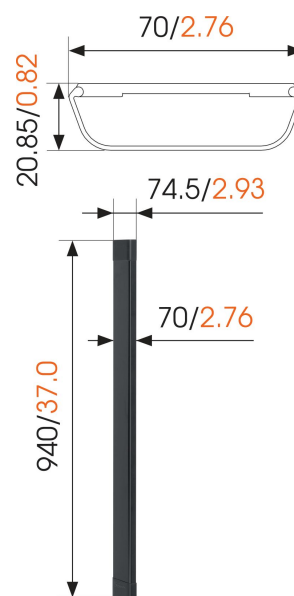

CABLE 8 Canalina (nero)

Benefici chiave

- Installazione semplice: modello di foratura fornito
- Design slanciato ed elegante
- Nascondi con eleganza tutti i tuoi cavi

Con le canaline di Vogel's potete nascondere tutti i cavi in modo ordinato e sicuro.

mm/inch

CABLE 8 Canalina (nero)

Specifiche

Numero dell'articolo (SKU)	8357410
Colore	Nero
EAN scatola singola	8712285321528
Certificazione TÜV	No
Garanzia	A vita
Lunghezza copricavo (cm)	94 cm
Numero massimo di cavi da contenere	Fino a 8 cavi