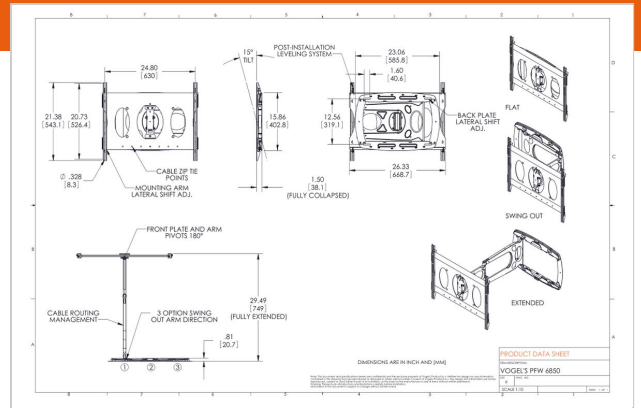

## PFW 6850 Display Muurbeugel kantelbaar en draaibaar

Artikelnummer (SKU)  
Kleur

7368500  
Zwart

De PFW 6850 is een uiterst platte wandsteun voor schermen tot 40 kg, die drie mogelijkheden biedt voor plaatsing van de zwenkarm. De arm kan van links, rechts of uit het midden zwenken, rekening houdend met de installatiewensen. De wandsteun is geschikt voor displays van 32-70 inch met een gatpatroon van 100x100 mm tot 630x526 mm.

De armen van deze muurbeugel kunnen maar liefst 75 cm van de wand uitgetrokken worden en de beugel kan 15° neerwaarts kantelen om de gewenste kijkhoek in een ruimte te bereiken. De afstand tot de wand is slechts 38 mm. Om de kabels te beschermen, wanneer de beugel in- en uitgetrokken wordt, is de beugel voorzien van een kabeldoorvoersysteem ingebouwd in de armen.

### Specificaties

Numer producttype	PFW 6850
Artikelnummer (SKU)	7368500
Kleur	Zwart
EAN enkele doos	8712285323362
Kantelen	Kantelsysteem tot 15°
Draaien	Tot 180°
Garantie	5 jaar
Max. laadgewicht (kg)	40
Min. hole pattern	100mm x 100mm
Max. hole pattern	630mm x 526mm
Max. hoogte van interface (mm)	543
Max. breedte van interface (mm)	668
Waterpasfunctie	Horizontaal waterpas maken na montage
Opties vergrendeling	Geen slot
Max. afstand tot de muur (mm)	749
Max. horizontaal gatenpatroon (mm)	630
Max. grootte beeldscherm (inch)	65
Max. verticaal gatenpatroon (mm)	526
Min. afstand tot de muur (mm)	38
Min. grootte beeldscherm (inch)	42
Aantal scharnierpunten	3