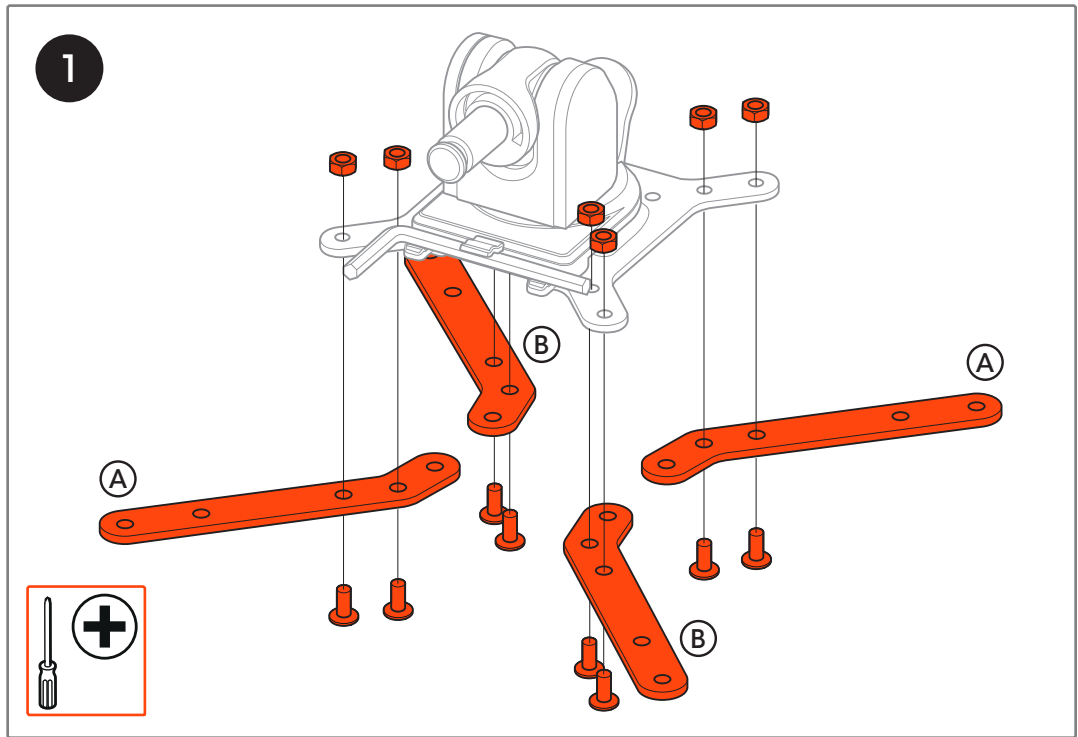

MOMO A003

Vesa Extender

max. load
20 kg / display MOMO Motion
10 kg / display MOMO Motion+

- | | | | |
|-----------------------------|----------------------------|-------------------------------------|---------------------------|
| EN Mounting Instructions | IT Istruzioni di montaggio | RU Инструкция по сборке и установке | RO Instrucțiuni de montaj |
| DE Montageanleitung | PT Manual de montagem | CZE Návod k montáži | UK Вказівки по монтажі |
| FR Consignes d'installation | EL Οδηγίες συναρμολόγησης | SK Návod na montáž | BG Инструкции за монтаж |
| NL Montagevoorschrift | SV Montageföreskrifter | HU Szerelési előírás | JA 設置の説明書 |
| ES Instrucciones de montaje | PL Instrukcja montażu | TR Montaj k ilavuzu | ZH 装配说明 |