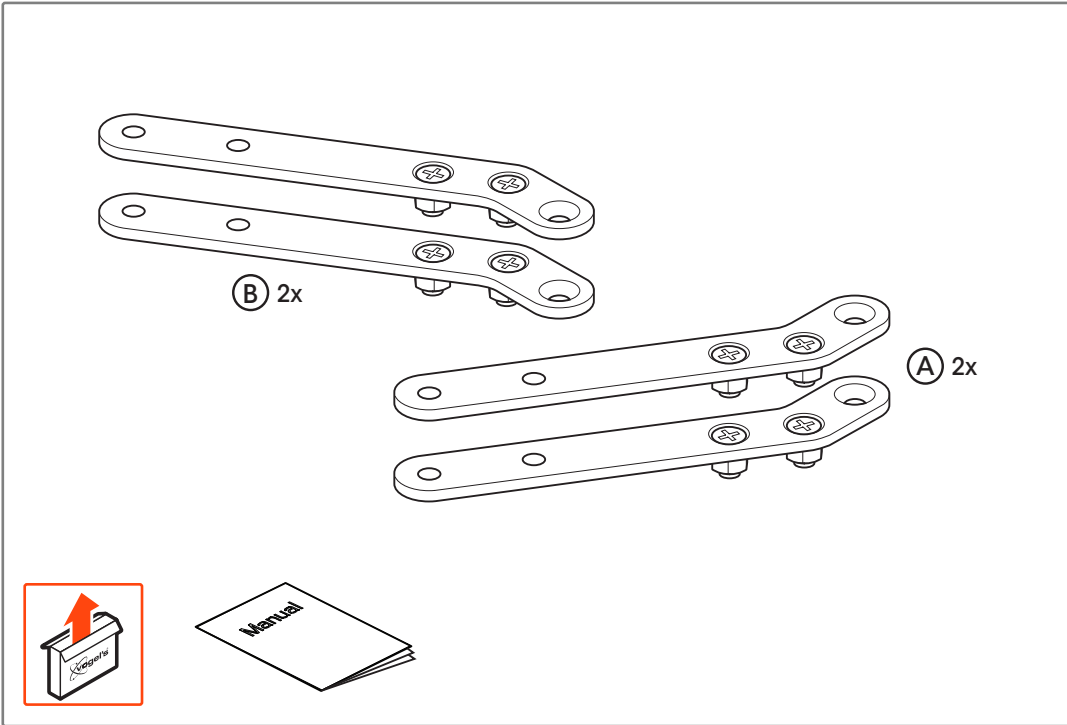

MOMO A003

Vesa Extender

max. load
20 kg / display MOMO Motion
10 kg / display MOMO Motion+

- | | | | |
|-----------------------------|----------------------------|-------------------------------------|---------------------------|
| EN Mounting Instructions | IT Istruzioni di montaggio | RU Инструкция по сборке и установке | RO Instrucțiuni de montaj |
| DE Montageanleitung | PT Manual de montagem | CZE Návod k montáži | UK Вказівки по монтажі |
| FR Consignes d'installation | EL Οδηγίες συναρμολόγησης | SK Návod na montáž | BG Инструкции за монтаж |
| NL Montagevoorschrift | SV Montageföreskrifter | HU Szerelési előírás | JA 設置の説明書 |
| ES Instrucciones de montaje | PL Instrukcja montażu | TR Montaj k ilavuzu | ZH 装配说明 |