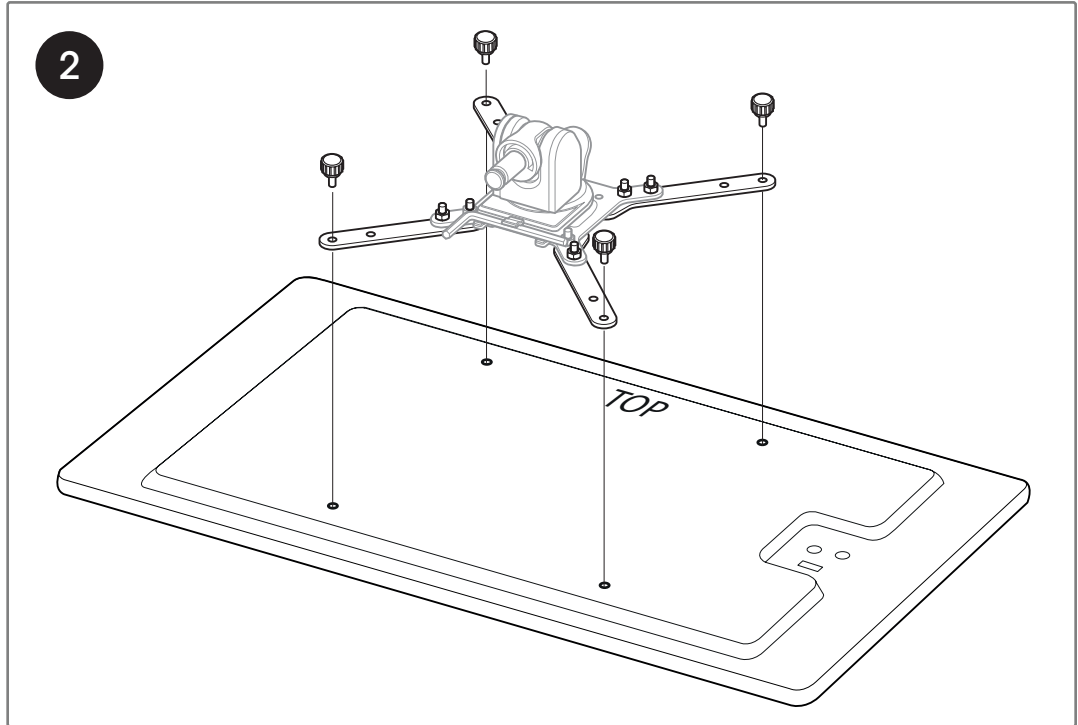

MOMO A003

Vesa Extender

max. load
20 kg / display MOMO Motion
10 kg / display MOMO Motion+

- | | | | |
|-----------------------------|----------------------------|-------------------------------------|---------------------------|
| EN Mounting Instructions | IT Istruzioni di montaggio | RU Инструкция по сборке и установке | RO Instrucțiuni de montaj |
| DE Montageanleitung | PT Manual de montagem | CZE Návod k montáži | UK Вказівки по монтажі |
| FR Consignes d'installation | EL Οδηγίες συναρμολόγησης | SK Návod na montáž | BG Инструкции за монтаж |
| NL Montagevoorschrift | SV Montageföreskrifter | HU Szerelési előírás | JA 設置の説明書 |
| ES Instrucciones de montaje | PL Instrukcja montażu | TR Montaj k ilavuzu | ZH 装配说明 |