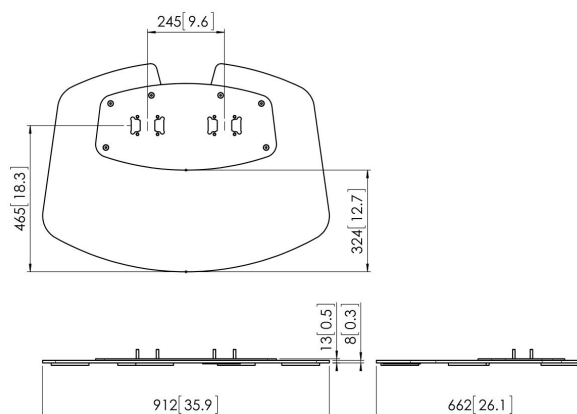

PFF 7030 Base a Suelo

La base de suelo PFF 7030 forma parte del sistema modular Connect-it con el que puede crear un soporte de suelo. La estructura con doble tubo permite su uso con pantallas grandes y extra grandes. La estabilidad adicional lo hace perfecto para pantallas interactivas. El PFA 9126 se suministra de serie con el PFF 7030.

PFF 7030 Base a Suelo

Especificaciones

Número de artículo (SKU)	7327034
Color	Plateado
Caja individual EAN	8712285323805
Altura	13
Anchura	912
Profundidad	662
Certificación TÜV	Si
Garantía	5 años
Anchura máx. de interfaz (mm)	290