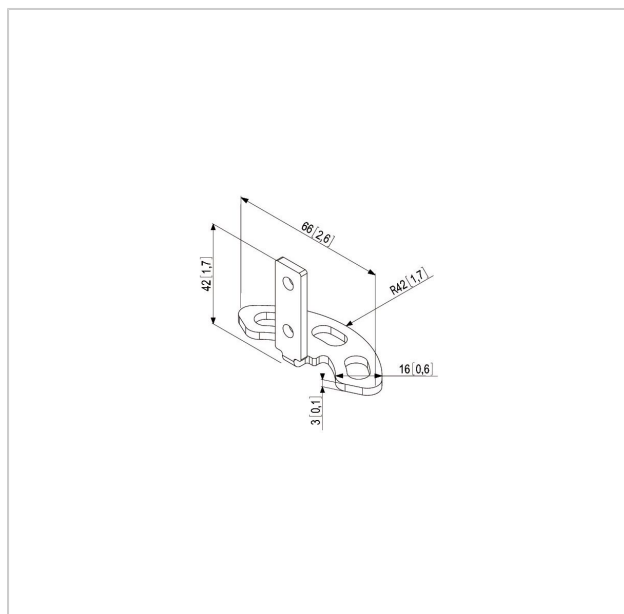

PFA 9101 Płyta podłogowa do PUC 23xx

Numer artykułu (SKU)
Kolor

7295044
Czarny

PFA 9101 płyta podłogowa jest częścią modułowej serii Connect-it, która pozwala na stworzenie własnego rozwiązania podłogowo-sufitowego do małych i średnich monitorów.

PFA 9101 Płyta podłogowa do PUC 23xx

www.vogels.com

VOGEL'S HOLDING BV 2019 (c) Wszystkie prawa zastrzeżone.
Z zastrzeżeniem błędów drukarskich, technicznych i zmian cen.
Data: 2019-05-14

Specyfikacja

Numer rodzaju produktu	PFA 9101
Numer artykułu (SKU)	7295044
Kolor	Czarny
Kod EAN pojedynczego opakowania	8712285318269
Gwarancja	5-letnia