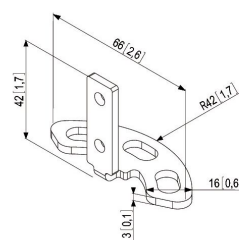

## PFA 9101 Płyta podłogowa do PUC 23

PFA 9101 płyta podłogowa jest częścią modułowej serii Connect-it, która pozwala na stworzenie własnego rozwiązania podłogowo-sufitowego do małych i średnich monitorów.

### Specyfikacja

Numer artykułu (SKU)	7295044
Kolor	Czarny
Kod EAN pojedynczego opakowania	8712285318269
Gwarancja	5-letnia

VOGEL'S HOLDING BV (©)

Wszystkie prawa zastrzeżone.  
Z zastrzeżeniem błędów  
drukarskich, technicznych i  
zmian cen.