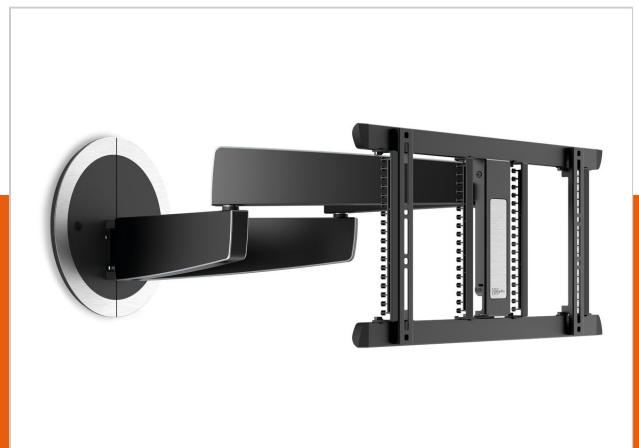

MotionMount (NEXT 7356) Support TV Motorisé idéal pour téléviseur OLED

N° d'article (SKU)
Couleur

8738170
Noir

Principaux avantages

- Idéal pour la télévision LG OLED
- L'angle de vue peut être adapté à tout moment, manuellement ou par l'appli
- Tourne automatiquement quand vous allumez ou éteignez votre téléviseur
- Jusqu'à 10 angles de vue programmables réglés à l'avance (par appli)
- Simple à installer: plug & play

Ajoutez du mouvement automatique pour faire pivoter votre téléviseur OLED

Découvrez les qualités spécifiques du support mural électronique orientable pour téléviseur OLED, l'OLED MotionMount (NEXT 7356). Les téléviseurs OLED sont fins et fragiles. C'est pour cette raison que Vogel's a conçu un support mural électronique orientable OLED, parfaitement adapté à votre téléviseur OLED. Ce support TV mural électronique pivote automatiquement vers vous jusqu'à 120 degrés, où que vous soyez dans la pièce. Il est compatible avec des téléviseurs de 40-65 pouces (100-165 cm) avec un poids maximum de 30 kg. Dès que vous allumez votre téléviseur, le MotionMount prend l'angle de vue préprogrammé, d'un seul mouvement fluide. Quand vous éteignez votre téléviseur, votre téléviseur OLED et le MotionMount reprennent discrètement leur position contre le mur. Avec ce support mural, vous n'aurez plus jamais besoin de toucher votre écran OLED fragile. La fixation et l'installation du MotionMount OLED sont également très simples. Tout est plug & play : il suffit de brancher une fiche dans la prise et tout fonctionne !

à chacun son angle de vue