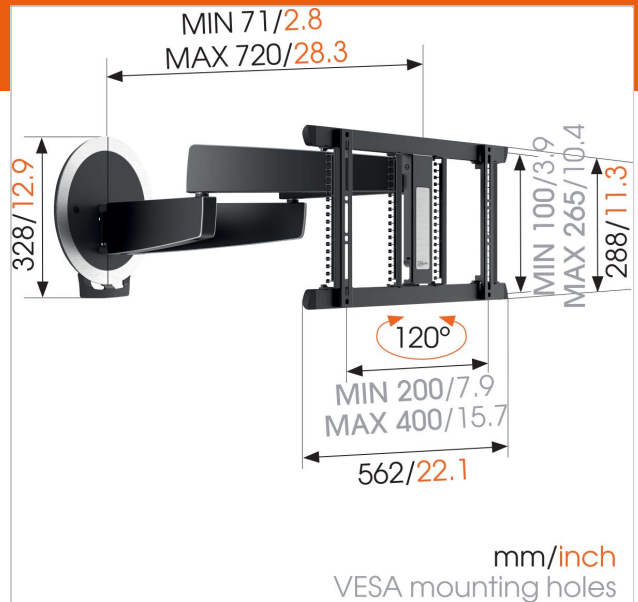

MotionMount (NEXT 7356) Support TV Motorisé idéal pour téléviseur OLED

N° d'article (SKU)
Couleur

8738170
Noir

Principaux avantages

- Idéal pour la télévision LG OLED
- L'angle de vue peut être adapté à tout moment, manuellement ou par l'appli
- Tourne automatiquement quand vous allumez ou éteignez votre téléviseur
- Jusqu'à 10 angles de vue programmables réglés à l'avance (par appli)
- Simple à installer: plug & play

Ajoutez du mouvement automatique pour faire pivoter votre téléviseur OLED

Découvrez les qualités spécifiques du support mural électronique orientable pour téléviseur OLED, l'OLED MotionMount (NEXT 7356). Les téléviseurs OLED sont fins et fragiles. C'est pour cette raison que Vogel's a conçu un support mural électronique orientable OLED, parfaitement adapté à votre téléviseur OLED. Ce support TV mural électronique pivote automatiquement vers vous jusqu'à 120 degrés, où que vous soyez dans la pièce. Il est compatible avec des téléviseurs de 40-65 pouces (100-165 cm) avec un poids maximum de 30 kg. Dès que vous allumez votre téléviseur, le MotionMount prend l'angle de vue préprogrammé, d'un seul mouvement fluide. Quand vous éteignez votre téléviseur, votre téléviseur OLED et le MotionMount reprennent discrètement leur position contre le mur. Avec ce support mural, vous n'aurez plus jamais besoin de toucher votre écran OLED fragile. La fixation et l'installation du MotionMount OLED sont également très simples. Tout est plug & play : il suffit de brancher une fiche dans la prise et tout fonctionne !

à chacun son angle de vue