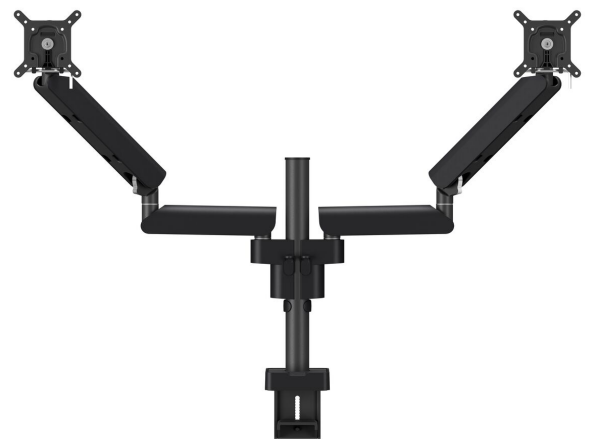

MOMO 4237 Monitor arm Motion Plus voor 2 monitoren (zwart, CE)

Belangrijke voordelen

- In hoogte verstelbaar
- Geschikt voor één, twee of een hele reeks monitoren
- Gemakkelijk en zonder gereedschap te monteren
- Flexibel modulair systeem
- TÜV gecertificeerd / 10 jaar garantie

De ergonomische Monitor arm voor iedere werkplek MOMO 4237 is een dynamische Monitor arm, voor het bevestigen van 2 monitoren, speciaal ontworpen voor monitoren die regelmatig in hoogte vermeld worden. Bijvoorbeeld op flexwerkplekken. De Monitor arm is geschikt voor schermen tot 34 inch en een gewicht van maximaal 10 kg.

MOMO 4237 Monitor arm Motion Plus voor 2 monitoren (zwart, CE)

Specificaties

Min. grootte beeldscherm (inch)	10
Max. grootte beeldscherm (inch)	34
Max. grootte beeldscherm (inch)	34
Universeel of vast gatenpatroon	Vast
Max. hoogte van interface (mm)	115
Max. breedte van interface (mm)	115
Max. display width (mm)	915
Max. laadgewicht (kg)	20
Max. laadgewicht (Lbs)	44.09
Max. midden scherm	751
Max. dikte bureau	66
Aantal scharnierpunten	3
Roteren	Tot 180°
Kantelen	Kantelsysteem -20°/+105°
Hoogte aanpassing	Mechanische veer, OneFingerMovement
Verstelbare diepte	Ja
Verstelbare hoogte	Ja
Monteer mogelijkheden	Aan en door het bureau
Artikelnummer (SKU)	07142370
EAN enkele doos	8712285353666 (CE)
Kleur	Zwart
TÜV-gecertificeerd	Ja
Garantie	10 jaar