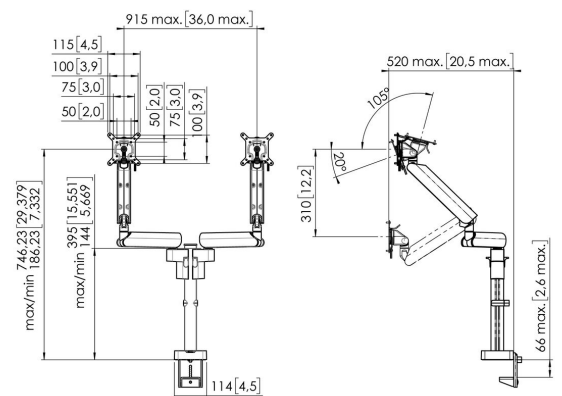

MOMO 4237 Monitor arm Motion Plus voor 2 monitoren (zwart, CE)

Belangrijke voordelen

- In hoogte verstelbaar
- Geschikt voor één, twee of een hele reeks monitoren
- Gemakkelijk en zonder gereedschap te monteren
- Flexibel modulair systeem
- TÜV gecertificeerd / 10 jaar garantie

De ergonomische Monitor arm voor iedere werkplek MOMO 4237 is een dynamische Monitor arm, voor het bevestigen van 2 monitoren, speciaal ontworpen voor monitoren die regelmatig in hoogte vermeld worden. Bijvoorbeeld op flexwerkplekken. De Monitor arm is geschikt voor schermen tot 34 inch en een gewicht van maximaal 10 kg.

MOMO 4237 Monitor arm Motion Plus voor 2 monitoren (zwart, CE)

Specificaties

Min. grootte beeldscherm (inch)	10
Max. grootte beeldscherm (inch)	34
Max. grootte beeldscherm (inch)	34
Universeel of vast gatenpatroon	Vast
Max. hoogte van interface (mm)	115
Max. breedte van interface (mm)	115
Max. display width (mm)	915
Max. laadgewicht (kg)	20
Max. laadgewicht (Lbs)	44.09
Max. midden scherm	751
Max. dikte bureau	66
Aantal scharnierpunten	3
Roteren	Tot 180°
Kantelen	Kantelsysteem -20°/+105°
Hoogte aanpassing	Mechanische veer, OneFingerMovement
Verstelbare diepte	Ja
Verstelbare hoogte	Ja
Monteer mogelijkheden	Aan en door het bureau
Artikelnummer (SKU)	07142370
EAN enkele doos	8712285353666 (CE)
Kleur	Zwart
TÜV-gecertificeerd	Ja
Garantie	10 jaar