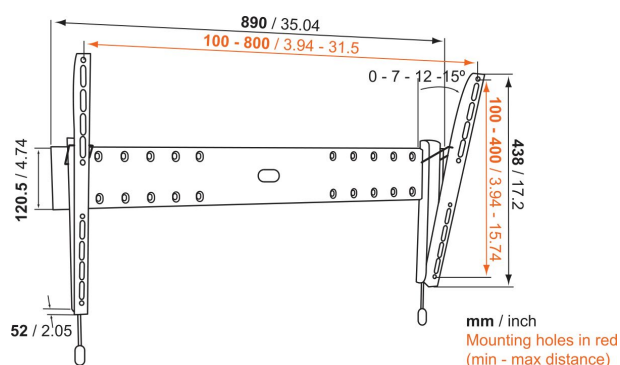

## BASE 15 L Staffa TV Inclinabile

### Per TV fino a 65 pollici (165 cm)

Il BASE 15 L è un supporto a parete resistente, adatto a TV da 40 a 65 pollici (da 102 a 165 cm), con un peso massimo di 45 kg. Inclina la tua TV per raggiungere un angolo di visione ottimale. Con il BASE 15 L, puoi inclinare la tua TV in avanti fino ad un massimo di 15 gradi per ottenere un eccellente angolo di visione. Ciò significa che potrai fissare la TV alla giusta altezza sulla parete, risparmiando ancora più spazio, senza dover sacrificare l'esperienza di una visione ottimale.

## BASE 15 L Staffa TV Inclicabile

# Specifiche

Numero dell'articolo (SKU)	8343315
Colore	Nero
EAN scatola singola	8712285324321
Dimensione prodotto	L
Certificazione TÜV	Si
Inclinazione	Inclinazione fino a 15°
Garanzia	A vita
Dimensione minima dello schermo (pollici)	40
Dimensione massima dello schermo (pollici)	65
Massimo peso di carico (kg/Lbs)	45 / 99.21
Min. hole pattern	100mm x 100mm
Max. hole pattern	800mm x 400mm
Dimensione massima del bullone	M8
Altezza massima dell'interfaccia (mm)	438
Larghezza massima dell'interfaccia (mm)	889
Certificazioni	TÜV
Distanza minime dal muro (mm / inch)	52 / 2.05
Posizione di servizio	No
Livella inclusa	No
Struttura con misure standard o universali	Universale