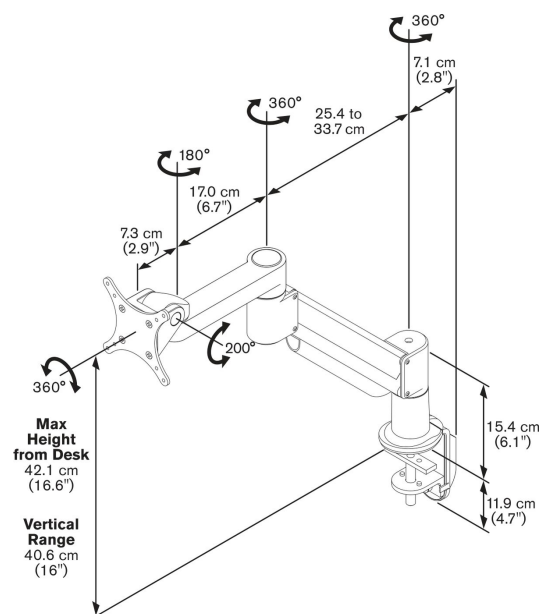

## PFD 8541 Pied dynamique pour moniteur blanc

Ce support de bureau Vogel's est conçu pour un usage professionnel intensif. Des caractéristiques telles que des supports réglables, une gestion de câbles à trois points et le Flexmount™ assurent de remarquables performances et une qualité durable. Leur design élégant leur permet de s'adapter à toute décoration ou type de bureau.

## Spécifications

N° d'article (SKU)	7185411
Couleur	Blanc
EAN emballage unitaire	8712285338922
Hauteur	421
Inclinaison	Inclinaison jusqu'à 200°
Pivoter	Jusqu'à 360°
Garantie	10 ans
Charge max. (k/Lbs)	5.7 / 12.57
Hauteur max. interface (mm)	115
Largeur max. interface (mm)	115
Profondeur réglable	True
Hauteur réglable	True
Vérin à gaz	True
Dimensions max. écran (pouce)	29
Dimensions min. écran (pouce)	10
Charge min. (kg)	2
Nombre de points de pivot	3