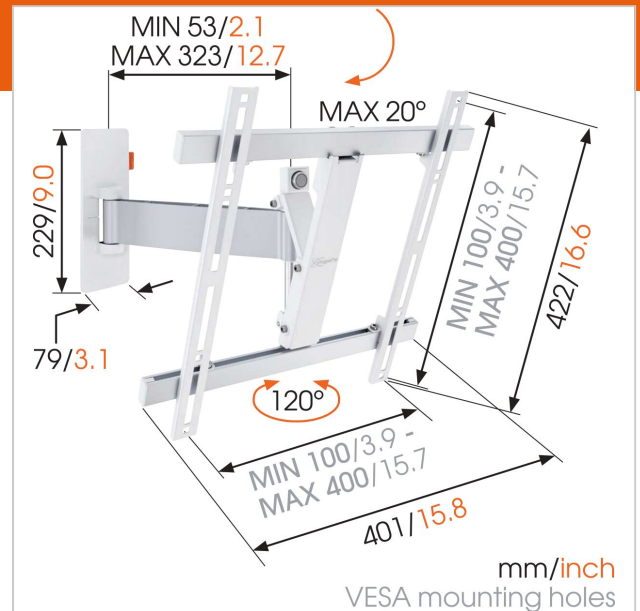

WALL 2225 Obrotowy uchwyt do telewizora (biały)

Numer artykułu (SKU)
Kolor

8352071
Biały

Kluczowe atuty

- Nawet po zamontowaniu telewizora możesz go bez trudu wypoziomować
- Poprowadź kable
- Optycalne rozwiązanie: doskonały komfort w przystępnej cenie
- Płynnie obróć telewizor nawet o 120°
- Pochyl (do 20°), aby uniknąć odbić

The WALL series: simply smart value

This modern and intuitive TV wall mount is part of the Vogel's WALL series and turns your television into a piece of fine art. It keeps your TV safely out of the way in busy areas such as the kitchen or living room. The mount is built on 40 years of experience and backed by a lifetime guarantee. Simply smart value. Want to turn your TV ever further? Is your television perfectly placed for dinnertime viewing, but not for watching while you're cooking? Try our full-motion TV wall brackets, which turn up to 180°.

WALL 2225 Obrotowy uchwyt do telewizora (biały)

www.vogels.com

VOGEL'S HOLDING BV 2019 (c) Wszystkie prawa zastrzeżone.
Z zastrzeżeniem błędów drukarskich, technicznych i zmian cen.
Data: 2019-06-25

Specyfikacja

Numer rodzaju produktu	WALL 2225
Numer artykułu (SKU)	8352071
Kolor	Biały
Kod EAN pojedynczego opakowania	8712285325465
Rozmiar produktu	M
Uchylny	Uchylny do 20°
Obrót	Obrotowy (do 120°)
Gwarancja	Dożywotnia
Min. rozmiar ekranu (cale)	32
Maks. rozmiar ekranu (cale)	55
Min. hole pattern	100mm x 100mm
Max. hole pattern	400mm x 400mm
Maks. rozmiar śrub	M8
Maks. wysokość części łączącej (mm)	422
Maks. szerokość części łączącej (mm)	401
Maks. odległość od ściany (mm)	320
Min. odległość od ściany (mm)	55
Liczba punktów obrotu	2
Uniwersalny lub stały rozkład otworów montażowych	Uniwersalny