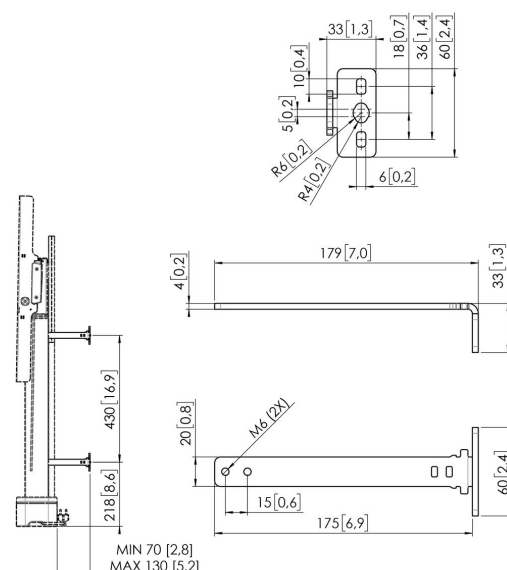

## RISE A 162 Staffe di montaggio a parete più lunghe 13-19 cm per supporti per display RISE 200X (bianco)

### Benefici chiave

- Installazione rapida e semplice
- Complete su sollevatori per schermi elettrici RISE con prácticos accesorios

Le staffe di montaggio a parete RISE A 162 possono essere utilizzate per montare un supporto per display RISE 200X più lontano dalla parete (13-19 cm). Il motivo di questa scelta può essere, ad esempio, quello di evitare le canaline portacavi più larghe (come accade soprattutto in Germania e negli Stati Uniti). Il set RISE A 162 è composto da 4 staffe, disponibili in bianco e in nero.

## RISE A162 Staffe di montaggio a parete più lunghe 13-19 cm per supporti per display RISE 200X (bianco)

### Specifiche

Profondità regolabile	Sì
Numero dell'articolo (SKU)	7301624
EAN scatola singola	8712285406584
Colore	Bianco
Certificazioni	TÜV 5
Certificazione TÜV	Sì
Garanzia	5 anni

VOGEL'S HOLDING BV (©)