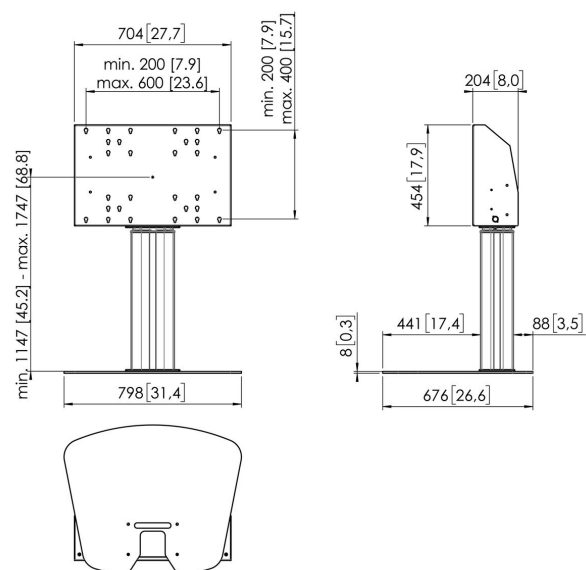

## FE6064S stojak podłogowy regulacją elektryczną 60 cm

### Kluczowe atuty

- Łatwy montaż
- Regulowana wysokość w zakresie do 60 cm

### Stojak biurkowy zestaw FE6064

Rozmiar ekranu: Wymiary: 600x400 Maks. obciążenie: 120 kg / 264 lbs Zestaw w skład którego wchodzi: • 1x PFF 7025 Płyta podłogowa • 1x PFFE 7106 Dispositivo di sollevamento per schermi motorizzato 60 cm • 1x PFI 3061 – skrzynka montażowa do PFFE 7105/7106 Wykorzystaj opcjonalne elektroniczne zabezpieczenie PFA 9119, aby zapobiegać uszkodzeniom gdy ruch uchwytu zablokowany jest przez dowolny obiekt.

### Specyfikacja

Regulacja elektryczna	Tak
Funkcja zdalnego sterowania	Tak
Min. rozmiar ekranu (cale)	40
Maks. rozmiar ekranu (cale)	88
Min. odległość od podłogi — do środka ekranu (mm)	1147
Maks. odległość od podłogi — do środka ekranu (mm)	1747
Maks. nośność (kg)	120
Maks. nośność (Lbs)	264.55
Regulacja wysokości (mm)	600
Szerokość	798
Głębokość	676
Numer artykułu (SKU)	7960664
Kod EAN pojedynczego opakowania	8712285343742
Kolor	Srebrny
Certyfikaty	CE
Gwarancja	5-letnia