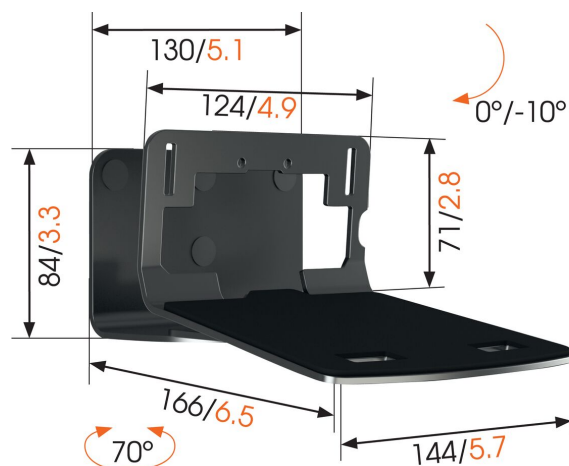

SOUND 3205 Support enceinte (noir)

Principaux avantages

- Matériel de montage inclus spécifique pour SONOS PLAY:5 (Gen 2)/Five et Denon HEOS 5/7
- Facile à installer

Tirez le meilleur de votre haut-parleur

Intégrez parfaitement votre haut-parleur dans votre design intérieur en le montant n'importe où au mur grâce au support mural Vogel's SOUND 3205. Installez le support mural en position haute ou basse, hors de la vue ou en plein champ de vision. L'important débattement horizontal (70°) et vertical (10° vers le bas) vous permet de toujours sélectionner l'angle de haut-parleur qui vous offrira le meilleur son. Ce support de haut-parleur plat garantit une fixation parfaitement sûre de votre haut-parleur et est disponible en noir ou blanc en fonction de la couleur de votre haut-parleur.

mm/inch

SOUND 3205 Support enceinte (noir)

Spécifications

N° d'article (SKU)	8153250
Couleur	Noir
EAN emballage unitaire	8712285337307
Certifié TÜV	Oui
Inclinaison	Inclinaison jusqu'à 10°
Pivoter	Jusqu'à 70°
Garantie	5 ans
Charge max. (k/Lbs)	6.5 / 14.33
Certifications	TÜV
Speaker brand	Sonos HEOS Universel
Speaker models	Denon HEOS 5 Denon HEOS 7 Sonos Five Universel