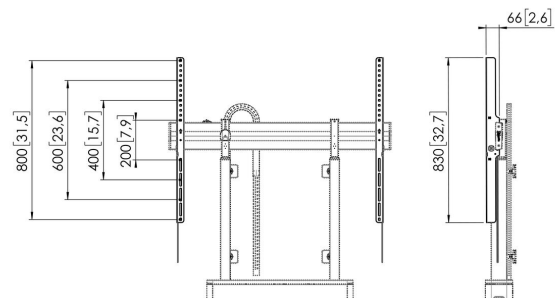

RISE A 173 Extended interface (VESA) strips for RISE display lifts

Главные преимущества

- Аксессуар, подходящий для электрических подъемников дисплеев RISE

RISE A 173 Extended interface (VESA) strips for RISE display lifts

Характеристики

Артикул (SKU)	7301730
Код EAN отдельной коробки	8712285406683
Сертифицирован TÜV	Да
Гарантия	5 лет

VOGEL'S HOLDING BV (©)

Все права защищены.
Возможны опечатки и
изменение технических
параметров и цен.