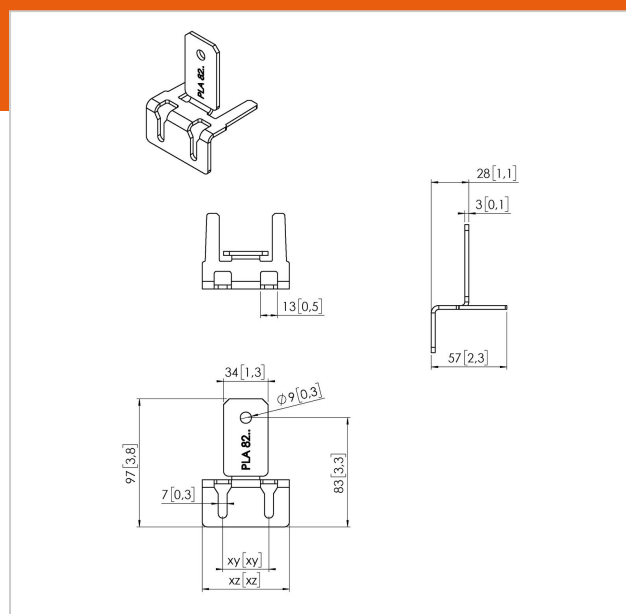

## PLA 8205 Interface LED haut / bas, 1 pièce

N° d'article (SKU)  
Couleur

7182054  
Inox

### Principaux avantages

- Facile à installer

La PLA 8205 est une interface sur mesure pouvant être utilisée en haut ou en bas du mur d'images LED. Les dimensions de la patte varient selon le modèle des tuiles LED.

## PLA 8205 Interface LED haut / bas, 1 pièce

[www.vogels.com](http://www.vogels.com)

VOGEL'S HOLDING BV 2019 (c) Tous droits réservés.  
Sous réserve d'erreurs d'impression et de modifications  
techniques ou de prix.  
Date :2019-08-09

## Spécifications

N° type produit	PLA 8205
N° d'article (SKU)	7182054
Couleur	Inox
EAN emballage unitaire	8712285339141
Certifié TÜV	Oui
Garantie	5 ans