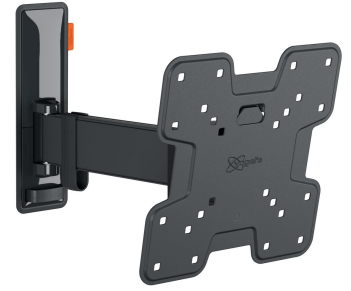

## TVM 3225 Schwenkbare TV-Wandhalterung

### Entscheidende Vorteile

- Sanfte OneFinger™-Bewegung - Dank beschichteter Lager und Präzisionsstahlwellen
- Halten Sie Ihren Fernseher immer gerade (horizontal und vertikal)
- Inklusive Kabelklemme: Führen Sie Ihre Kabel vom Fernseher zur Wand
- Mühelos zwischen  $-10^\circ$  und  $+10^\circ$  neigbar, um Spiegelungen zu vermeiden
- Drehen Sie Ihren Fernseher ohne Mühe um bis zu  $120^\circ$

### Stylisch und sicher: Eine Full-Motion TV-Wandhalterung für Fernseher von 19 bis 43 Zoll

Sicherheit, Design und Fernsehkomfort gehen bei dieser eleganten COMFORT Full-Motion TV-Wandhalterung Hand in Hand. Die Wandhalterung ist speziell für den intensiven Gebrauch konzipiert. Sie ist sehr robust und garantiert ein optimales Fernseherlebnis. Sie können die Wandhalterung um bis zu  $120^\circ$  drehen und um  $20^\circ$  neigen ( $10^\circ$  nach vorne und hinten). Die TV-Wandhalterung ist für Fernseher von 19 bis 43 Zoll mit einem Gewicht von bis zu 15 kg geeignet.

### Technische Daten

Artikelnummer (SKU)	3832250
Farbe	Schwarz
EAN-Einzelbox	8712285347665
Produktgröße	S
Höhe	241
Breite	241
TÜV-zertifiziert	Ja
Neigbar	Bis zu 20° neigbar
Drehbar	Bis zu 120°
Garantie	10 Jahre
Min. Bildschirmgröße (Zoll)	19
Max. Bildschirmgröße (Zoll)	43
Max. Gewichtslast (kg)	15
Max. Schraubengröße	M8
Max. Schnittstellenhöhe (mm)	241
Max. Breite der Schnittstelle (mm)	241
Kabelführung	Kabelhalter
Max. Abstand zur Wand (mm)	302
Max. horizontale Lochung (mm)	200
Max. vertikale Lochung (mm)	200
Min. Abstand zur Wand (mm)	58
Min. horizontale Lochung (mm)	75
Min. vertikale Lochung (mm)	75
Anzahl der Drehpunkte	2
Wasserwaage enthalten	Ja
Universelles oder festes Lochmuster	Fest