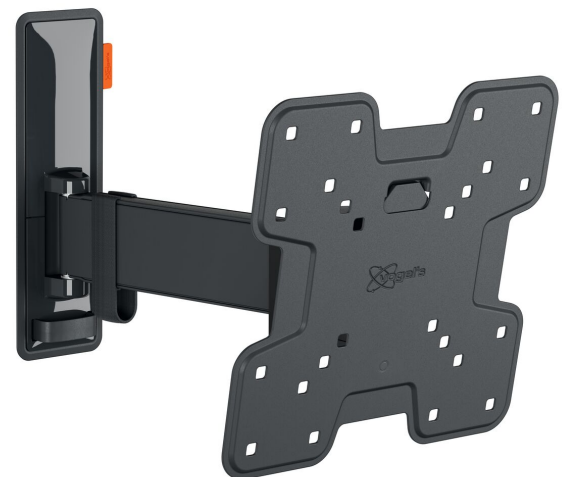

## TVM 3225 Schwenkbare TV-Wandhalterung

### Entscheidende Vorteile

- Sanfte OneFinger™-Bewegung - Dank beschichteter Lager und Präzisionsstahlwellen
- Halten Sie Ihren Fernseher immer gerade (horizontal und vertikal)
- Inklusive Kabelklemme: Führen Sie Ihre Kabel vom Fernseher zur Wand
- Mühelos zwischen  $-10^\circ$  und  $+10^\circ$  neigbar, um Spiegelungen zu vermeiden
- Drehen Sie Ihren Fernseher ohne Mühe um bis zu  $120^\circ$

### Stylisch und sicher: Eine Full-Motion TV-Wandhalterung für Fernseher von 19 bis 43 Zoll

Sicherheit, Design und Fernsehkomfort gehen bei dieser eleganten COMFORT Full-Motion TV-Wandhalterung Hand in Hand. Die Wandhalterung ist speziell für den intensiven Gebrauch konzipiert. Sie ist sehr robust und garantiert ein optimales Fernseherlebnis. Sie können die Wandhalterung um bis zu  $120^\circ$  drehen und um  $20^\circ$  neigen ( $10^\circ$  nach vorne und hinten). Die TV-Wandhalterung ist für Fernseher von 19 bis 43 Zoll mit einem Gewicht von bis zu 15 kg geeignet.

### Technische Daten

Artikelnummer (SKU)	3832250
Farbe	Schwarz
EAN-Einzelbox	8712285347665
Produktgröße	S
Höhe	241
Breite	241
TÜV-zertifiziert	Ja
Neigbar	Bis zu 20° neigbar
Drehbar	Bis zu 120°
Garantie	10 Jahre
Min. Bildschirmgröße (Zoll)	19
Max. Bildschirmgröße (Zoll)	43
Max. Gewichtslast (kg)	15
Max. Schraubengröße	M8
Max. Schnittstellenhöhe (mm)	241
Max. Breite der Schnittstelle (mm)	241
Kabelführung	Kabelhalter
Max. Abstand zur Wand (mm)	302
Max. horizontale Lochung (mm)	200
Max. vertikale Lochung (mm)	200
Min. Abstand zur Wand (mm)	58
Min. horizontale Lochung (mm)	75
Min. vertikale Lochung (mm)	75
Anzahl der Drehpunkte	2
Wasserwaage enthalten	Ja
Universelles oder festes Lochmuster	Fest