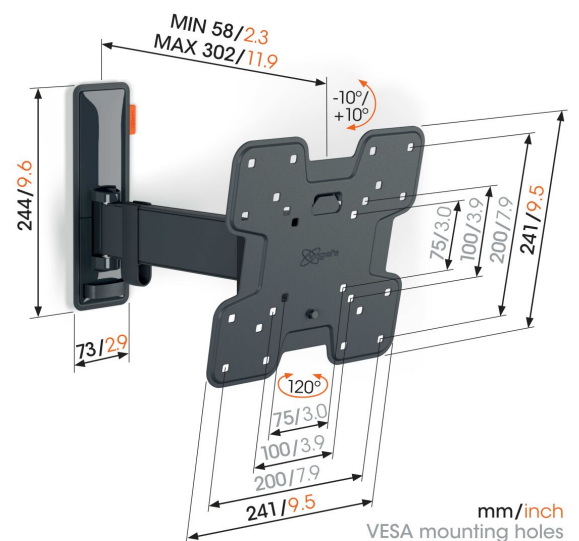

## TVM 3225 Schwenkbare TV-Wandhalterung

### Entscheidende Vorteile

- Sanfte OneFinger™-Bewegung - Dank beschichteter Lager und Präzisionsstahlwellen
- Halten Sie Ihren Fernseher immer gerade (horizontal und vertikal)
- Inklusive Kabelklemme: Führen Sie Ihre Kabel vom Fernseher zur Wand
- Mühelos zwischen  $-10^\circ$  und  $+10^\circ$  neigbar, um Spiegelungen zu vermeiden
- Drehen Sie Ihren Fernseher ohne Mühe um bis zu  $120^\circ$

### Stylisch und sicher: Eine Full-Motion TV-Wandhalterung für Fernseher von 19 bis 43 Zoll

Sicherheit, Design und Fernsehkomfort gehen bei dieser eleganten COMFORT Full-Motion TV-Wandhalterung Hand in Hand. Die Wandhalterung ist speziell für den intensiven Gebrauch konzipiert. Sie ist sehr robust und garantiert ein optimales Fernseherlebnis. Sie können die Wandhalterung um bis zu  $120^\circ$  drehen und um  $20^\circ$  neigen ( $10^\circ$  nach vorne und hinten). Die TV-Wandhalterung ist für Fernseher von 19 bis 43 Zoll mit einem Gewicht von bis zu 15 kg geeignet.

### Technische Daten

Artikelnummer (SKU)	3832250
Farbe	Schwarz
EAN-Einzelbox	8712285347665
Produktgröße	S
Höhe	241
Breite	241
TÜV-zertifiziert	Ja
Neigbar	Bis zu 20° neigbar
Drehbar	Bis zu 120°
Garantie	10 Jahre
Min. Bildschirmgröße (Zoll)	19
Max. Bildschirmgröße (Zoll)	43
Max. Gewichtslast (kg)	15
Max. Schraubengröße	M8
Max. Schnittstellenhöhe (mm)	241
Max. Breite der Schnittstelle (mm)	241
Kabelführung	Kabelhalter
Max. Abstand zur Wand (mm)	302
Max. horizontale Lochung (mm)	200
Max. vertikale Lochung (mm)	200
Min. Abstand zur Wand (mm)	58
Min. horizontale Lochung (mm)	75
Min. vertikale Lochung (mm)	75
Anzahl der Drehpunkte	2
Wasserwaage enthalten	Ja
Universelles oder festes Lochmuster	Fest