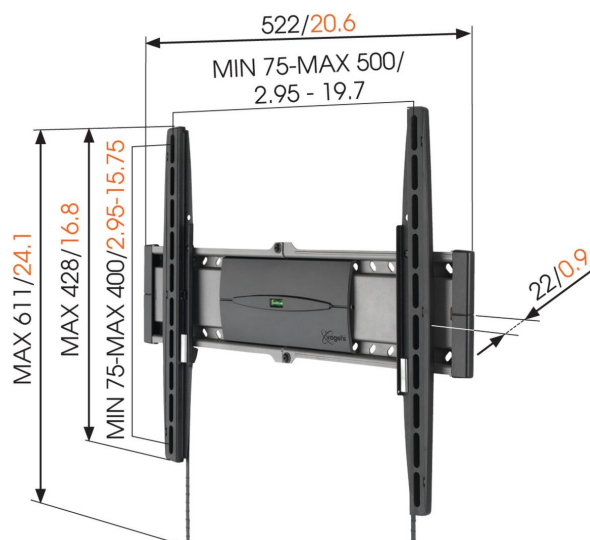

EFW 8206 Stationært vægbeslag til tv

Største fordele

- Lås dit tv sikkert på plads
- Installer dit beslag perfekt i vater – vaterpas medfølger!

EFW 8206 er velegnet til fladskærms-tv'er fra 32" til 55".

mm/inch
VESA mounting holes

EFW 8206 Stationært vægbeslag til tv

Specifikationer

Varenummer	8382060
Farve	Grå
EAN enkelt pakke	8712285329142
Produktstørrelse	M
TÜV-certificeret	Ja
Garanti	Livstid
Min. skærmstørrelse	32
Maks. skærmstørrelse	55
Maks. vægtbelastning (kg/Lbs)	30 / 66.14
Min. hulmønster	75mm x 75mm
Maks. hulmønster	500mm x 400mm
Maks. boltstørrelse	M8
Maks. højde på grænseflade (mm)	428
Maks. bredde på grænseflade (mm)	522
Certificeringer	TÜV
Max. horizontal hole pattern (mm)	500
Max. vertical hole pattern (mm)	400
Min. afstand til væggen (mm / inch)	22 / 0.87
Vaterpas medfølger	Ja
Universelt eller fast hulmønster	Universal