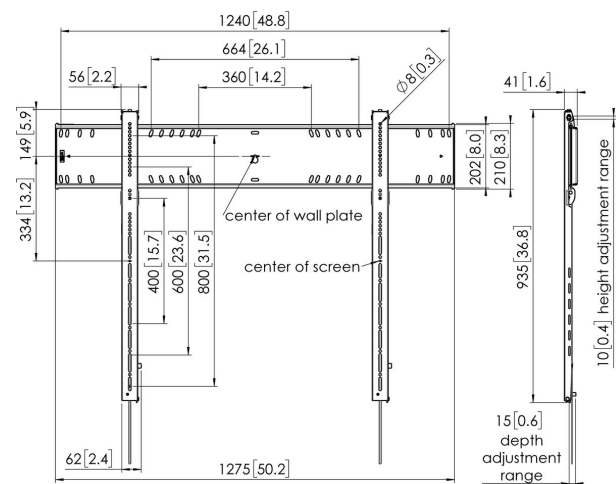

PFW 6900 Display Wall Mount

Største fordele

- Nem installation og justering
- Til de tungeste skærme
- Selvcentrerende displaybolte

PFW 6900 Display Wall Mount

Specifikationer

Min. skærmstørrelse (tommer)	80
Min. skærmstørrelse	80
Maks. skærmstørrelse	120
Maks. skærmstørrelse (tommer)	120
Min. hulmønster	400mm x 400mm
Maks. hulmønster	1200mm x 800mm
Min. horizontal hole pattern (mm)	400
Max. horizontal hole pattern (mm)	1200
Min. vertical hole pattern (mm)	400
Max. vertical hole pattern (mm)	800
Universelt eller fast hulmønster	Universal
Maks. højde på grænseflade (mm)	850
Maks. bredde på grænseflade (mm)	1275
Maks. vægtbelastning (kg)	160
Maks. vægtbelastning (Lbs)	352.74
Orientation	Liggende
Serviceposition	Ja
Levelling funktion	Juster vandret, selv efter installationen
Lock options	Ingen lås
Varenummer	7369000
EAN enkelt pakke	8712285352645
Farve	Sort
Certificeringer	TÜV
TÜV-certificeret	Ja
Garanti	5 år