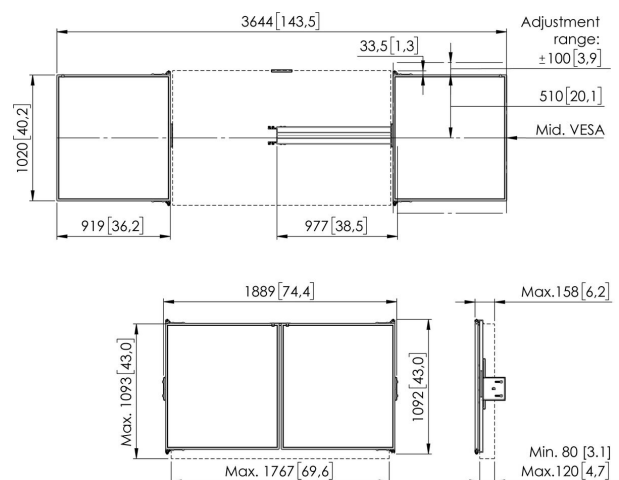

RISE WBS75 Whiteboard-Set für 75-Zoll-Displays

Entscheidende Vorteile

- 3-Schritt-Installation in 20 Minuten
- Zur Montage an den RISE Boden-Wand-Lösungen
- Zur Montage auf dem RISE-Trolley, Standfuß

Whiteboard-Set für 75" Bildschirme Das RISE WBS75 Whiteboard-Set ist ein universelles System, das für alle Arten von 75" (interaktiven) Displays geeignet ist. Mit diesem Zubehör können Sie links und rechts von Ihrem 75"-Bildschirm ein Whiteboard anbringen. Die emaillierten Stahltafeln sind oben und unten an einem von Vogel's entwickelten Scharnier befestigt, das auch nach häufigem Gebrauch die Reibung und Schreibstabilität beibehält. Sollte die Reibung im Laufe der Zeit dennoch geringer werden als gewünscht, lässt sich das Scharnier leicht nachstellen.

RISE WBS75 Whiteboard-Set für 75-Zoll-Displays

Technische Daten

Min. Bildschirmgröße (Zoll)	75
Max. Bildschirmgröße (Zoll)	75
Interface der Halterung	Ja
Befestigungssystem	Einschließlich
Verstellbare Tiefe	Ja
Verstellbare Höhe	Ja
Verschließbar	True
Höhe	1020
Breite	3644
Artikelnummer (SKU)	7300750
EAN-Einzelbox	8712285410529
Farbe	Weiß
Zertifizierungen	TÜV 5
TÜV-zertifiziert	Nein
Garantie	5 Jahre
Garantie Tafeln aus emailliertem Stahl	25 Jahre