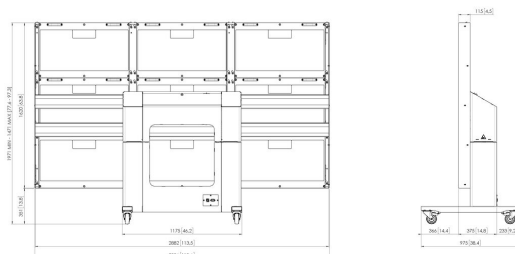

TLWE78101 carrello motorizzato per LEDwall Samsung IFR/IER

Benefici chiave

- Facile da installare
- Certificato TÜV e CE
- Mobile e/o stand-alone
- Spazio vano portaoggetti con serratura per l'attrezzatura PC/AV
- Peso massimo di carico: 225 kg

Il TLWE78101 è un kit costituito da un carrello motorizzato e da un'interfaccia per LEDwall. Questo kit è stato appositamente progettato per il fissaggio sicuro di Samsung FHD IFR/IER 1,5 mm (parete a LED 3x3). Il carrello è regolabile in altezza fino a 50 cm ed è anche certificato TÜV e CE.

TLWE78101 carrello motorizzato per LEDwall Samsung IFR/IER

Specifiche

Numero dell'articolo (SKU)	7951290
Colore	Nero
EAN scatola singola	8712285352362
Certificazione TÜV	Si
Garanzia	2 anni
Massimo peso di carico (kg/Lbs)	225 / 496.04
Certificazioni	CE
Distanza massima dal pavimento - centro di visione (mm)	1575
Distanza minime dal pavimento - centro di visione (mm)	1075
Motorizzato	Si
Regolazione altezza (mm)	500