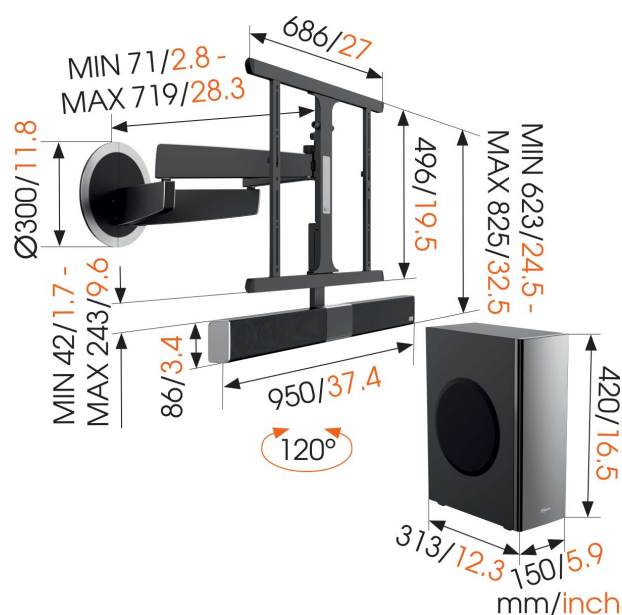

For den ultimative oplevelse

MotionSoundMount er en fleksibel tv-holder med integreret soundbar og trådløs subwoofer! Dette state-of-the-art-vægbeslag giver dit tv imponerende lyd – i lighed med Vogel's SoundMount. Men MotionSoundMount har en unik funktion, der automatisk retter lyden direkte mod dig. Lyden af film, koncerter eller tv-serier er rettet 100% mod dig. Du kan også nemt streame din yndlingsmusik til din soundbar fra din smartphone eller tablet. Det er alt, hvad du behøver, for at få den ultimative visnings- og lytteoplevelse! Maksimal brugervenlighed MotionSoundMount er imponerende brugervenlig. Dette motoriserede tv-beslag vender sig automatisk mod dig, uanset hvor du sidder i rummet, og det kan drejes op til 120 grader til venstre eller højre. Når du har tændt tv'et, bevæger det sig til din forudindstillede visningsposition med en glidende bevægelse. Når du slukker for tv'et, bevæger skærmen og din MotionSoundMount sig tilbage op mod væggen. Selv montering og installation er utrolig nemt. Alt er plug & play: 1 stik i stikkontakten, og så kører det!