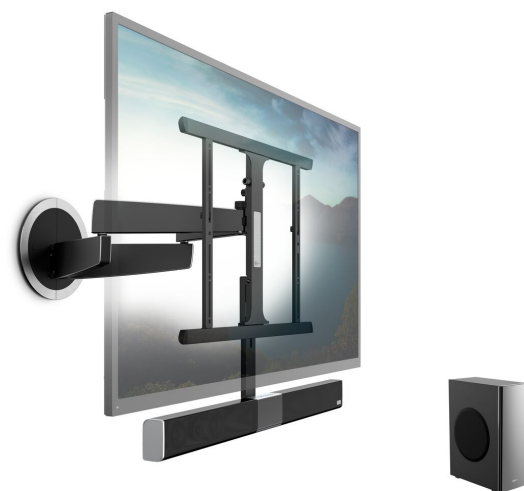

## MotionSoundMount (NEXT 8375) Fuldt bevægeligt motoriseret tv vægmontering med integreret lyd

### Største fordele

- Bluetooth-lydstreaming
- Det første vægbeslag med indbygget soundbar
- Uovertruffen visning og lyd, hvor som helst i rummet
- Den trådløse subwoofer kan placeres overalt

### For den ultimative oplevelse

MotionSoundMount er en fleksibel tv-holder med integreret soundbar og trådløs subwoofer! Dette state-of-the-art-vægbeslag giver dit tv imponerende lyd – i lighed med Vogel's SoundMount. Men MotionSoundMount har en unik funktion, der automatisk retter lyden direkte mod dig. Lyden af film, koncerter eller tv-serier er rettet 100% mod dig. Du kan også nemt streame din yndlingsmusik til din soundbar fra din smartphone eller tablet. Det er alt, hvad du behøver, for at få den ultimative visnings- og lytteoplevelse! Maksimal brugervenlighed MotionSoundMount er imponerende brugervenlig. Dette motoriserede tv-beslag vender sig automatisk mod dig, uanset hvor du sidder i rummet, og det kan drejes op til 120 grader til venstre eller højre. Når du har tændt tv'et, bevæger det sig til din forudindstillede visningsposition med en glidende bevægelse. Når du slukker for tv'et, bevæger skærmen og din MotionSoundMount sig tilbage op mod væggen. Selv montering og installation er utrolig nemt. Alt er plug & play: 1 stik i stikkontakten, og så kører det!