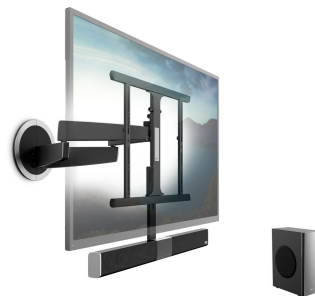

## MotionSoundMount (NEXT 8375) Fuldt bevægeligt motoriseret tv vægmontering med integreret lyd

### Største fordele

- Bluetooth-lydstreaming
- Det første vægbeslag med indbygget soundbar
- Uovertruffen visning og lyd, hvor som helst i rummet
- Den trådløse subwoofer kan placeres overalt

### For den ultimative oplevelse

MotionSoundMount er en fleksibel tv-holder med integreret soundbar og trådløs subwoofer! Dette state-of-the-art-vægbeslag giver dit tv imponerende lyd – i lighed med Vogel's SoundMount. Men MotionSoundMount har en unik funktion, der automatisk retter lyden direkte mod dig. Lyden af film, koncerter eller tv-serier er rettet 100% mod dig. Du kan også nemt streame din yndlingsmusik til din soundbar fra din smartphone eller tablet. Det er alt, hvad du behøver, for at få den ultimative visnings- og lytteoplevelse! Maksimal brugervenlighed MotionSoundMount er imponerende brugervenlig. Dette motoriserede tv-beslag vender sig automatisk mod dig, uanset hvor du sidder i rummet, og det kan drejes op til 120 grader til venstre eller højre. Når du har tændt tv'et, bevæger det sig til din forudindstillede visningsposition med en glidende bevægelse. Når du slukker for tv'et, bevæger skærmen og din MotionSoundMount sig tilbage op mod væggen. Selv montering og installation er utrolig nemt. Alt er plug & play: 1 stik i stikkontakten, og så kører det!