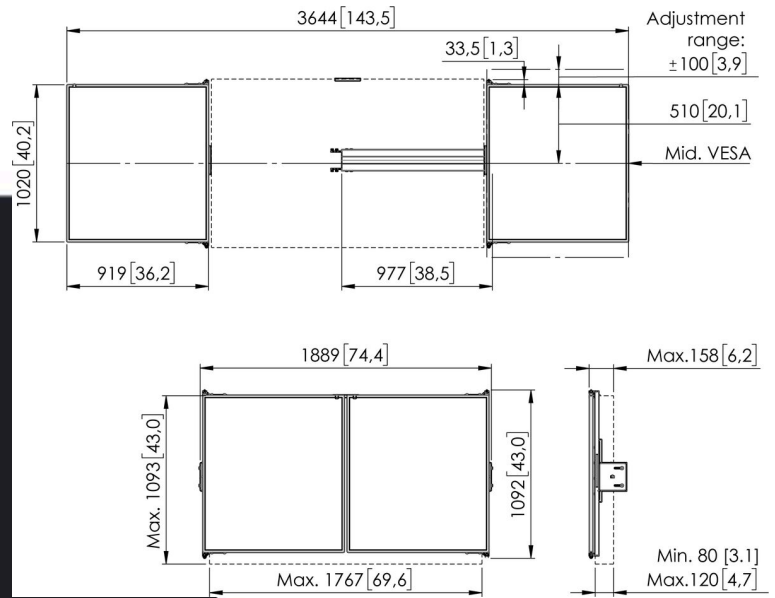

**RISE WBS75 Whiteboard set voor 75" displays**

**Artikelnummer (SKU): 7300750**  
**Kleur: Wit**

**Aanbestedingsspecificaties**

**Artikelnummer (SKU): 7300750**  
**Kleur: Wit**

### **Belangrijke voordelen**

- Installatie in 3 stappen in 20 minuten
- Te monteren op RISE vloer- wandoplossing
- Te monteren op RISE trolley, vloerstandaard

VOGEL'S HOLDING BV (©)

Alle rechten voorbehouden.