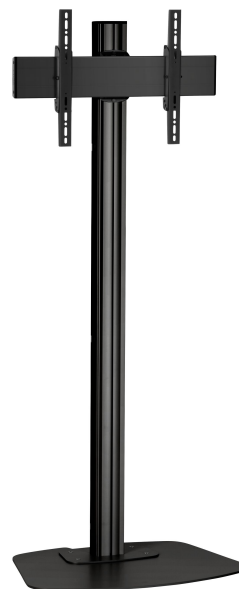

F2044B Supporto da pavimento

Supporto da pavimento kit F2044

Dimensioni schermo: Fitment: 400x400 Carico massimo:
60 kg / 132 lbs Kit si compone di: • 1x PFF 7020 Piastra a
pavimento • 1x PUC 2720 Palo 200 cm • 1x PFB 3405 barra
d'interfaccia per schermi • 1x PFS 3304 banda d'interfaccia
per schermi

F2044B Supporto da pavimento

Specifiche

Numero dell'articolo (SKU)	7951030
Colore	Nero
EAN scatola singola	8712285332586
Altezza	2000
Larghezza	772
Profondità	578
Certificazione TÜV	Si
Inclinazione	Inclinazione fino a 20°
Garanzia	5 anni
Massimo peso di carico (kg)	60
Min. hole pattern	100mm x 100mm
Max. hole pattern	450mm x 420mm
Dimensione massima del bullone	M8
Altezza massima dell'interfaccia (mm)	450
Larghezza massima dell'interfaccia (mm)	515
Distanza massima dal pavimento - centro di visione (mm)	1900
Disposizione orizzontale massima del foro di montaggio (mm)	450
Dimensione massima dello schermo (pollici)	65
Disposizione verticale massima del foro di montaggio (mm)	420
Disposizione orizzontale minime del foro di montaggio (mm)	100
Disposizione verticale minime del foro di montaggio (mm)	100
Struttura con misure standard o universali	Universale