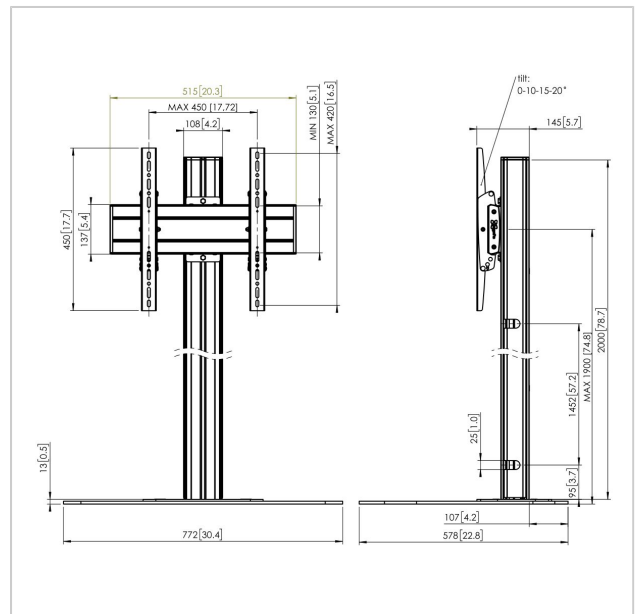

## F2044B Supporto da pavimento

Numero dell'articolo (SKU) 7951030  
 Colore Nero

### Supporto da pavimento kit F2044

Dimensioni schermo: Fitment: 400x400 Carico massimo: 80 kg / 176 lbs Kit si compone di: • 1x PFF 7020 Piastra a pavimento • 1x PUC 2720 Palo 200 cm • 1x PFB 3405 barra d'interfaccia per schermi • 1x PFS 3304 banda d'interfaccia per schermi

### Specifiche

Numero del tipo di prodotto	F2044	Disposizione verticale massima del foro di montaggio (mm)	420
Numero dell'articolo (SKU)	7951030	Disposizione orizzontale minima del foro di montaggio (mm)	100
Colore	Nero	Disposizione verticale minima del foro di montaggio (mm)	100
EAN scatola singola	8712285332586	Struttura con misure standard o universali	Universale
Lunghezza	2000		
Larghezza	772		
Profondità	578		
Certificazione TÜV	Sì		
Inclinazione	Inclinazione fino a 20°		
Garanzia	5 anni		
Massimo peso di carico (kg)	80		
Min. hole pattern	100mm x 100mm		
Max. hole pattern	450mm x 420mm		
Dimensione massima del bullone	M8		
Altezza massima dell'interfaccia (mm)	450		
Larghezza massima dell'interfaccia (mm)	515		
Distanza massima dal pavimento - centro di visione (mm)	1900		
Disposizione orizzontale massima del foro di montaggio (mm)	450		
Dimensione massima dello schermo (pollici)	65		