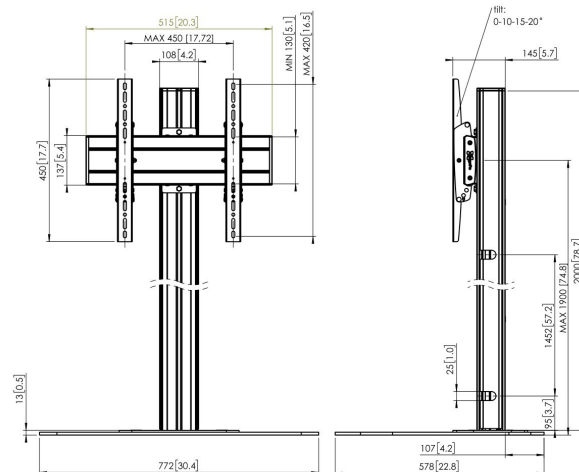

F2044B Supporto da pavimento

Supporto da pavimento kit F2044

Dimensioni schermo: Fitment: 400x400 Carico massimo:
60 kg / 132 lbs Kit si compone di: • 1x PFF 7020 Piastra a
pavimento • 1x PUC 2720 Palo 200 cm • 1x PFB 3405 barra
d'interfaccia per schermi • 1x PFS 3304 banda d'interfaccia
per schermi

F2044B Supporto da pavimento

Specifiche

Numero dell'articolo (SKU)	7951030
Colore	Nero
EAN scatola singola	8712285332586
Altezza	2000
Larghezza	772
Profondità	578
Certificazione TÜV	Si
Inclinazione	Inclinazione fino a 20°
Garanzia	5 anni
Massimo peso di carico (kg)	60
Min. hole pattern	100mm x 100mm
Max. hole pattern	450mm x 420mm
Dimensione massima del bullone	M8
Altezza massima dell'interfaccia (mm)	450
Larghezza massima dell'interfaccia (mm)	515
Distanza massima dal pavimento - centro di visione (mm)	1900
Disposizione orizzontale massima del foro di montaggio (mm)	450
Dimensione massima dello schermo (pollici)	65
Disposizione verticale massima del foro di montaggio (mm)	420
Disposizione orizzontale minime del foro di montaggio (mm)	100
Disposizione verticale minime del foro di montaggio (mm)	100
Struttura con misure standard o universali	Universale