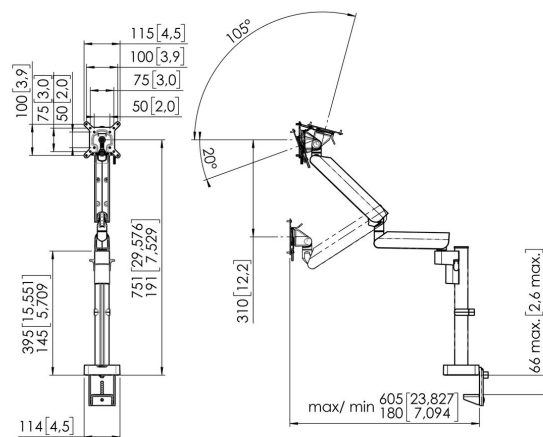

## MOMO 4137 Braccio per monitor Motion Plus (nero)

Il braccio per monitor ergonomico per ogni posto di lavoro MOMO 4137 è un braccio porta monitor dinamico, appositamente progettato per i monitor che vengono regolarmente regolati in altezza, come nelle postazioni di lavoro flessibili. Il braccio per monitor può supportare schermi fino a 43 pollici che pesano fino a 10 kg.

### Specifiche

Dimensione minima dello schermo (pollici)	10
Dimensione massima dello schermo (pollici)	43
Dimensione massima dello schermo (pollici)	43
Struttura con misure standard o universali	Fisso
Altezza massima dell'interfaccia (mm)	115
Larghezza massima dell'interfaccia (mm)	115
Massimo peso di carico (kg)	10
Massimo peso di carico (Lbs)	22.05
Centratrice max. Display	751
Spessore scrivania max.	66
Rotazione	A 180°
Numero di punti perno	3
Ruotare	A 180°
Inclinazione	Inclinazione -20°/+105°
Regolazione in altezza	Molla meccanica, OneFingerMovement
Profondità regolabile	Sì
Altezza regolabile	Sì
Possibilità di montaggio	Sulla scrivania e attraverso
Numero dell'articolo (SKU)	7141370
EAN scatola singola	8712285353628
Colore	Nero
Certificazione TÜV	Sì
Garanzia	10 anni