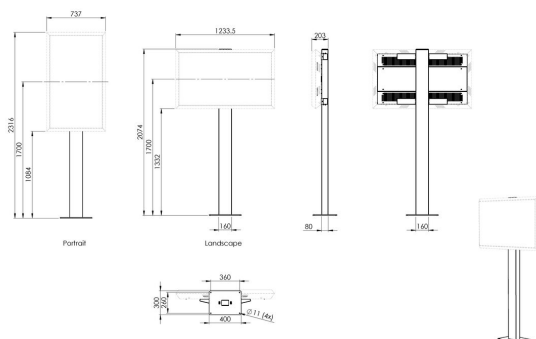

## POE 7601 Стенд для монтажа уличного дисплея LG 49XE4F

## POF 7601 Стенд для монтажа уличного дисплея LG 49XE4F

### Характеристики

Артикул (SKU)	7276010
Цвет	Черный
Код EAN отдельной коробки	8712285351983
Высота	2074
Ширина	160
Глубина	80
Гарантия	2 лет
Мин. размер экрана (дюймов)	49
Макс. размер экрана (дюймов)	49
Регулируемая высота	False
Двусторонние дисплеи (монтируются задними сторонами друг к другу)	False
Макс. расстояние до пола от центра экрана (мм)	1700
Макс. размер экрана (дюймов)	49
Мин. расстояние до пола от центра экрана (мм)	1700
Мин. размер экрана (дюймов)	49