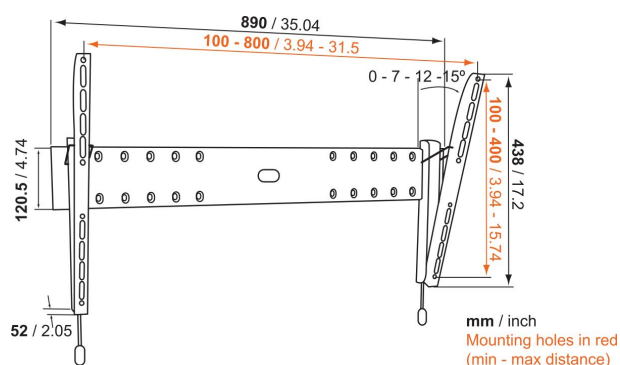

## BASE 15 L наклонный настенный кронштейн для телевизора

### Для телевизоров с размером экрана до 65 дюймов (165 см)

BASE 15 L - это прочный настенный кронштейн, подходящий для телевизоров с размером экрана от 40 до 65 дюймов (от 102 до 165 см) и весом до 45 кг. Найдите отличный угол обзора, наклонив свой телевизор с помощью BASE 15 L вы можете наклонять свой телевизор вперед на угол до 15 градусов, чтобы добиться отличного угла обзора. Это означает, что телевизор можно повесить на стену повыше, сэкономив еще больше пространства, не жертвуя при этом удобством просмотра и качеством картинки.

### Характеристики

Артикул (SKU)	8343315
Цвет	Черный
Код EAN отдельной коробки	8712285324321
Размер товара	L
Сертифицирован TÜV	Да
Наклон	Наклон на угол до 15°
Гарантия	Срок службы
Мин. размер экрана (дюймов)	40
Макс. размер экрана (дюймов)	65
Макс. весовая нагрузка (кг)	45
Min. hole pattern	100mm x 100mm
Max. hole pattern	800mm x 400mm
Максимальный размер болтов	M8
Макс. высота крепежного элемента (мм)	438
Макс. ширина крепежного элемента (мм)	889
Мин. расстояние до стены (мм)	52
Рабочее положение	Нет
Спиртовой уровень в комплекте	Нет
Универсальное или фиксированное положение отверстий	Универсальный