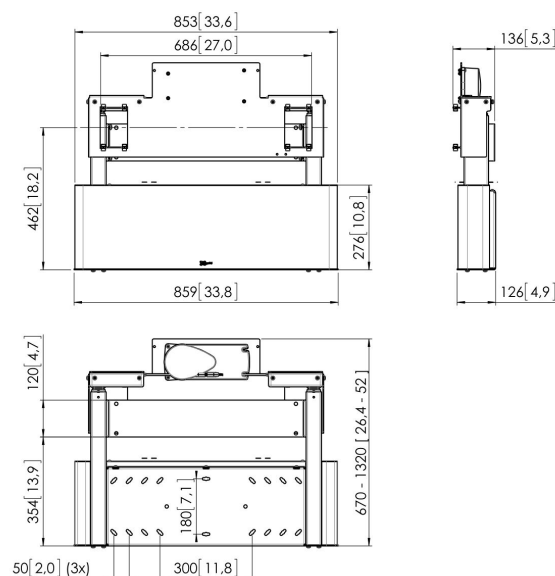

## PFWE 7150 soporte de pared eléctrico para pantalla

### Beneficios clave

- Elegante diseño de gama alta
- Altura ajustable hasta 65 cm
- Ergonómica
- Compatible con pantallas pesadas

El montaje de pantallas interactivas en una pared exige el ajuste de la altura para las diferentes estaturas de los usuarios, especialmente en el ámbito de la educación, aunque también en el entorno empresarial. Dado que las pantallas interactivas son pesadas, el soporte PFWE 7150 de Vogel's es la solución perfecta, elegante y ergonómica.

### Especificaciones

Motorizado	Si
Controlado a distancia	Si
Tamaño mín. de pantalla (pulgadas)	42
Tamaño máx. de pantalla (pulgadas)	86
Carga máx. de peso (kg)	160
Carga máx. de peso (Lbs)	352.74
Regulación (mm)	650
Número de artículo (SKU)	7371504
Caja individual EAN	8712285323607
Color	Plateado
Certificaciones	TAA
Garantía	5 años