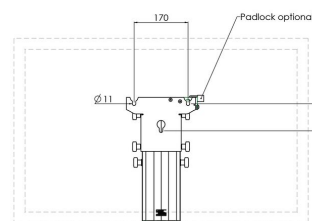

S063.8635 Supporto per schermi per palcoscenico, 350mm

Volete posizionare uno schermo appena sopra il pavimento? Il set è costituito da una colonna corta sormontata da una testa dedicata e può essere posizionato su qualsiasi piastra a pavimento per piedistalli SmartMetals.

Smart
metals
MOUNTING SOLUTIONS

S063.8635 Supporto per schermi per palcoscenico, 350mm

Specifiche

Dimensione massima dello schermo (pollici)	55
Massimo peso di carico (kg)	30
Massimo peso di carico (Lbs)	66.14
Inclinazione	Inclinazione fino a 60°
Altezza	304
Numero dell'articolo (SKU)	S063.8635
EAN scatola singola	8718868872746
Colore	Grigio
Garanzia	5 anni