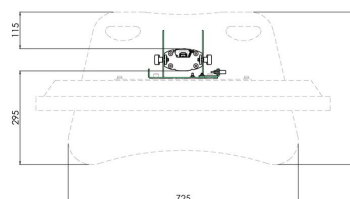

S063.8635 Supporto per schermi per palcoscenico, 350mm

Volete posizionare uno schermo appena sopra il pavimento? Il set è costituito da una colonna corta sormontata da una testa dedicata e può essere posizionato su qualsiasi piastra a pavimento per piedistalli SmartMetals.

Smart
metals
MOUNTING SOLUTIONS

S063.8635 Supporto per schermi per palcoscenico, 350mm

Specifiche

Dimensione massima dello schermo (pollici)	55
Massimo peso di carico (kg)	30
Massimo peso di carico (Lbs)	66.14
Inclinazione	Inclinazione fino a 60°
Altezza	304
Numero dell'articolo (SKU)	S063.8635
EAN scatola singola	8718868872746
Colore	Grigio
Garanzia	5 anni