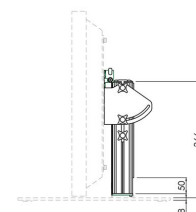

S063.8635 Supporto per schermi per palcoscenico, 350mm

Volete posizionare uno schermo appena sopra il pavimento? Il set è costituito da una colonna corta sormontata da una testa dedicata e può essere posizionato su qualsiasi piastra a pavimento per piedistalli SmartMetals.

Smart
metals
MOUNTING SOLUTIONS

S063.8635 Supporto per schermi per palcoscenico, 350mm

Specifiche

Dimensione massima dello schermo (pollici)	55
Massimo peso di carico (kg)	30
Massimo peso di carico (Lbs)	66.14
Inclinazione	Inclinazione fino a 60°
Altezza	304
Numero dell'articolo (SKU)	S063.8635
EAN scatola singola	8718868872746
Colore	Grigio
Garanzia	5 anni