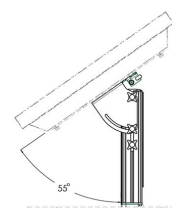

S063.8635 Supporto per schermi per palcoscenico, 350mm

Volete posizionare uno schermo appena sopra il pavimento? Il set è costituito da una colonna corta sormontata da una testa dedicata e può essere posizionato su qualsiasi piastra a pavimento per piedistalli SmartMetals.

Smart
metals
MOUNTING SOLUTIONS

S063.8635 Supporto per schermi per palcoscenico, 350mm

Specifiche

Dimensione massima dello schermo (pollici)	55
Massimo peso di carico (kg)	30
Massimo peso di carico (Lbs)	66.14
Inclinazione	Inclinazione fino a 60°
Altezza	304
Numero dell'articolo (SKU)	S063.8635
EAN scatola singola	8718868872746
Colore	Grigio
Garanzia	5 anni