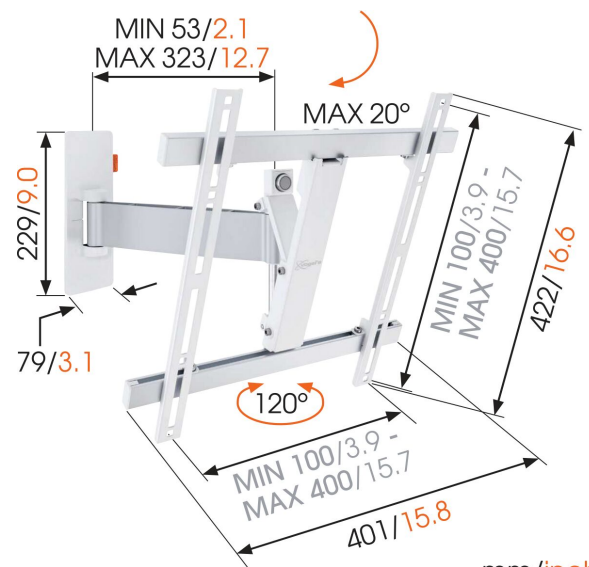

## WALL 2225 шарнирный настенный кронштейн для телевизоров (белый)

Ваш телевизор идеально размещен для просмотра, когда вы кушаете, но, когда вы режете овощи или толчете картофель, он не находится у вас на линии зрения? Настенное крепление для телевизора Vogel's WALL 2225 позволит вам готовить вместе с ведущим передачи и перемещаться по кухне и обеспечит прекрасный обзор за обедом. Может быть, вы хотите избавиться от раздражающих бликов вечернего солнца? Поворотный кронштейн настенный для телевизора Vogel's можно использовать различными способами дома и на работе. Он обеспечит идеальный обзор независимо от вашего расположения в комнате.

mm/inch  
VESA mounting holes

## WALL 2225 шарнирный настенный кронштейн для телевизоров (белый)

### Характеристики

Артикул (SKU)	8352071
Цвет	Белый
Код EAN отдельной коробки	8712285325465
Размер товара	М
Наклон	Наклон на угол до 20°
Поворот	Подвижность (до 120°)
Гарантия	Срок службы
Мин. размер экрана (дюймов)	32
Макс. размер экрана (дюймов)	55
Min. hole pattern	100mm x 100mm
Max. hole pattern	400mm x 400mm
Максимальный размер болтов	M8
Макс. высота крепежного элемента (мм)	422
Макс. ширина крепежного элемента (мм)	401
Макс. расстояние до стены (мм)	320
Мин. расстояние до стены (мм)	55
Количество точек поворота	2
Универсальное или фиксированное положение отверстий	Универсальный