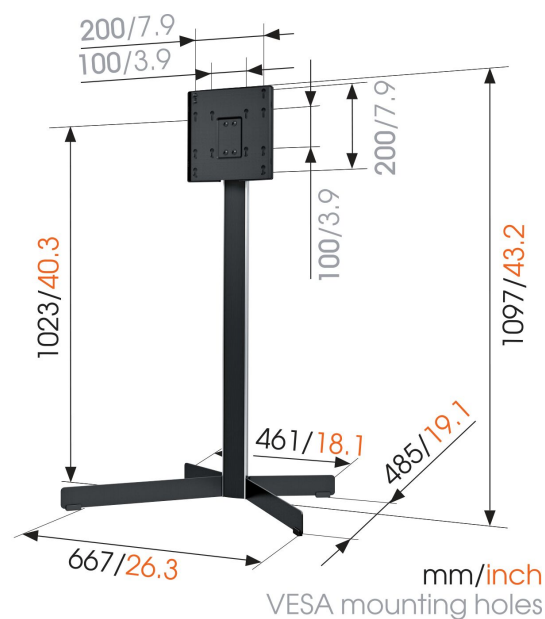

## EFF 8230 Tv gulvstand

### Største fordele

- Lås dit tv sikkert på plads
- Drej nemt dit tv op til 60°
- Skjul dine kabler med stil

### Stærk og fleksibel

Dette gulvstativ er beregnet til fladskærms-tv'er med en skærmstørrelse på; mellem 19 og 40 tommer og en vægt på; op til 30 kg. Stativet giver mulighed for at dreje tv'et 30 grader til hver side, så; du nemt kan opnå; den optimale betragtningsvinkel.

# Specifikationer

Varenummer	8382300
Farve	Sort
EAN enkelt pakke	8712285317866
Produktstørrelse	S
Højde	1097
TÜV-certificeret	Ja
Drej	Begrænset bevægelse (op til 60°)
Garanti	Livstid
Min. skærmstørrelse	19
Maks. skærmstørrelse	40
Maks. vægtbelastning (kg/Lbs)	30 / 66.14
Maks. boltstørrelse	M8
Maks. højde på grænseflade (mm)	240
Maks. bredde på grænseflade (mm)	240
Kabelstyring	Indbygget kabelstyring
Certificeringer	TÜV
Max. horizontal hole pattern (mm)	200
Max. vertical hole pattern (mm)	200
Min. distance to floor - center display (mm)	1000
Universelt eller fast hulmønster	Fast