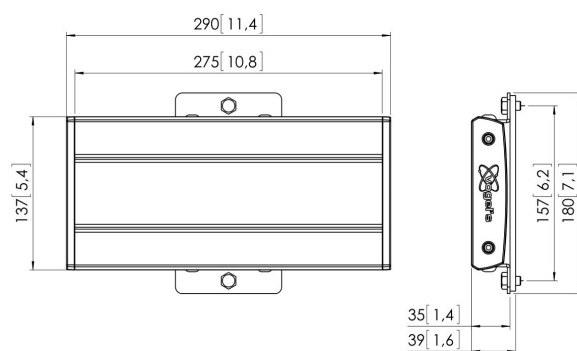

PFB 3402B Profilo interfaccia monitor

Benefici chiave

- Illimitatamente estensibile
- Modulare
- Installazione rapida e semplice

La barra d'interfaccia PFB 3402 fa parte del sistema modulare Connect-it con il quale è possibile creare una soluzione di fissaggio a soffitto o da pavimento personalizzata per schermi di media e grande dimensione.

PFB 3402B Profilo interfaccia monitor

Specifiche

Disposizione orizzontale minima del foro di montaggio (mm)	100
Disposizione orizzontale massima del foro di montaggio (mm)	225
Altezza massima dell'interfaccia (mm)	180
Larghezza massima dell'interfaccia (mm)	290
Profondità massima dell'interfaccia (mm)	35
Massimo peso di carico sul palo (kg)	80
Massimo peso di carico sul muro (kg)	53
Opzioni altezza	Altezza fissa Altezza fissa (vite) Altezza regolabile a mano
Larghezza	290
Numero dell'articolo (SKU)	7234020
EAN scatola singola	8712285329401
Colore	Nero
Certificazioni	TAA TÜV
Certificazione TÜV	Si
Garanzia	5 anni