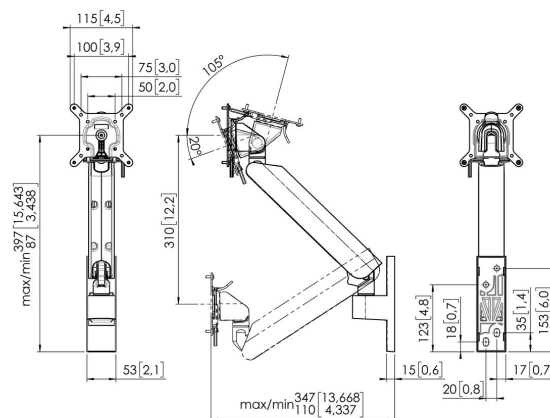

Brazo para monitor MOMO 4126 Motion Plus para soporte de pared (blanco)

Beneficios clave

- Altura ajustable
- Apto para uno, dos o una serie de monitores
- Fácil de montar sin herramientas
- Sistema modular flexible
- Certificado TÜV / 10 años de garantía

El brazo para monitor ergonómico para cada lugar de trabajo MOMO 4126 es un brazo dinámico para monitores especialmente diseñado para monitores montados en la pared. El brazo para monitor puede soportar pantallas de hasta 43 pulgadas con un peso de hasta 10 kg.

Brazo para monitor MOMO 4126 Motion Plus para soporte de pared (blanco)

Especificaciones

Número de artículo (SKU)	7141261
Color	Blanco
Caja individual EAN	8712285353482
Certificación TÜV	Si
Inclinación	Inclinable -20°/+105°
Girar	Hasta 180°
Girar	Hasta 180°
Garantía	10 años
Tamaño mín. de pantalla (pulgadas)	10
Tamaño máx. de pantalla (pulgadas)	43
Altura máx. de interfaz (mm)	115
Anchura máx. de interfaz (mm)	115
Profundidad ajustable	True
Altura regulable	True
Tamaño máx. de pantalla (pulgadas)	43
Carga mín. de peso (kg)	1
Número de puntos de pivote	2
Patrón de orificios universal o fijo	Fijo
Premios	iF Product Design Award 2023 Red Dot Product Design Award 2023
Ajuste de la altura	Resorte mecánico
Posibilidades de montaje	En la pared
Grosor máximo del escritorio	iF Product Design Award 2023 Red Dot Product Design Award 2023