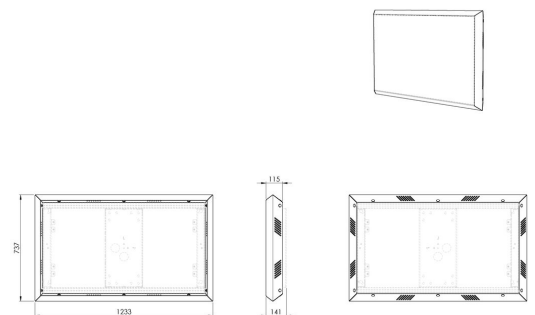

OWMLG49XE4F Outdoor Wall Mount for LG 49XE4F

Største fordele

OWMLG49XE4F Outdoor Wall Mount for LG 49XE4F

Specifikationer

Varenummer	7951110
Farve	Sort
EAN enkelt pakke	8712285352027
Højde	737
Bredde	1233
Dybde	141
TÜV-certificeret	Ja
Garanti	2 år
Min. skærmstørrelse	49
Maks. skærmstørrelse	49
Maks. vægtbelastning (kg/Lbs)	35 / 77.16
Maks. skærmstørrelse (tommer)	49
Min. skærmstørrelse (tommer)	49
Orientation	Liggende / stående
Universelt eller fast hulmønster	Fast