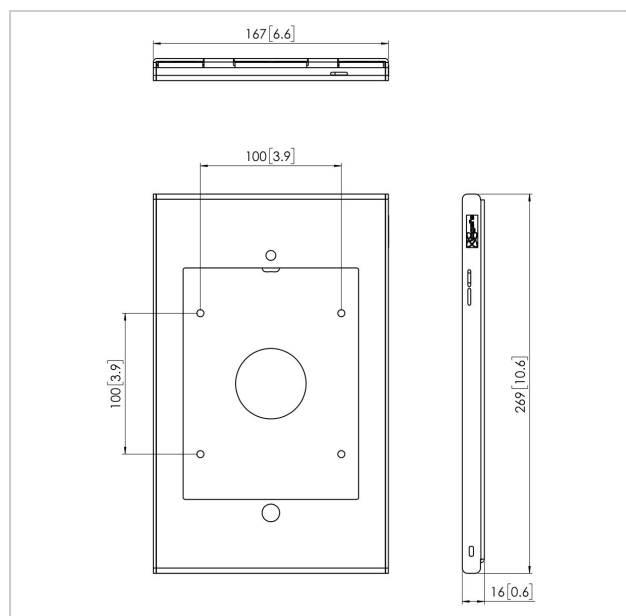

PTS 1225 TabLock per iPad mini (2019)

Numero dell'articolo (SKU) 7495344
Colore Argento

Benefici chiave

- Design esclusivo e raffinato
- Prevenzione antifurto

Sempre più spesso i tablet, come il iPad, vengono utilizzati per applicazioni pubbliche, in particolare in esercizi destinati alla vendita al dettaglio, musei, showroom ed esibizioni. Vogel's Professional ha sviluppato TabLock, una custodia di sicurezza per iPad mini che impedisce furti e operazioni non autorizzate sul tablet.

Realizzata in alluminio e acciaio di alta qualità, TabLock si rivela una custodia elegante e compatta, in grado di garantire la protezione dell'iPad in ambienti pubblici. TabLock può essere montata direttamente a parete oppure, tramite i fori di fissaggio VESA da 100x100 mm, su qualsiasi supporto VESA compatibile di Vogel's. L'apertura semplice e veloce della custodia protettiva TabLock è possibile grazie al nuovissimo meccanismo di blocco, che si serve semplicemente di una chiave e di un lucchetto. Vogel's Professional si impegna costantemente a sviluppare nuovi Tablock: sul nostro sito potrete trovare le informazioni più aggiornate.

PTS 1225 TabLock per iPad mini (2019)

www.vogels.com

VOGEL'S HOLDING BV 2019 (c) Tutti i diritti riservati
Soggetto a errori di stampa, modifiche tecniche e di prezzo.
Data:2019-05-08

Specifiche

Numero del tipo di prodotto	PTS 1225
Numero dell'articolo (SKU)	7495344
Colore	Argento
EAN scatola singola	8712285333606
Garanzia	5 anni
Opzioni per scrivania	Supporto da tavolo fisso Piedistallo da tavolo fisso Piedistallo da tavolo indipendente
Bloccabile	True
Pulsante schermata principale del tablet nascosto o accessibile	Accessibile