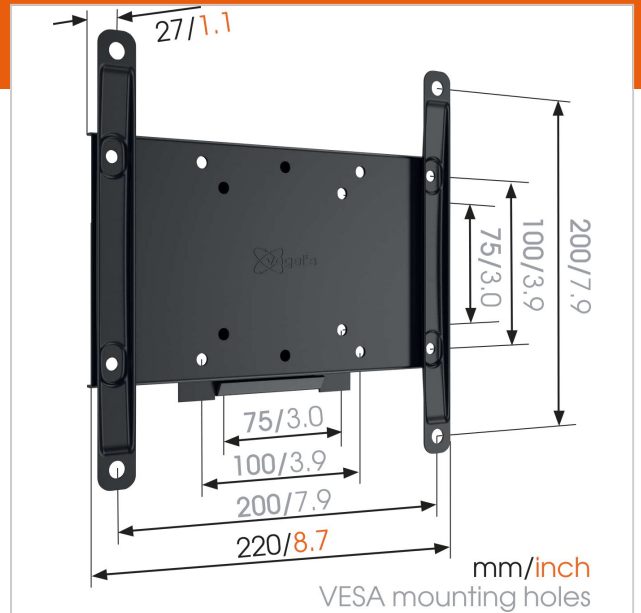

MA 2000 Soporte TV Fijo

Número de artículo (SKU) 8562000
Color Negro

Beneficios clave

- Monte su TV a sólo 2 cm de la pared
- Calidad fiable a un precio asequible

For TVs up to 40 inch (102 cm)

The MA2000 is a solid wall mount that fits TVs from 19 to 40 inch (48 to 102 cm). It provides secure support for TVs up to 30 kg. Flat wall mounts for when space is at a premium A flat M-series wall mount is a great solution if you want to save the maximum amount of space. Enjoy your TV when you're watching it, and enjoy the extra space in your room when you're not.

La serie M: soluciones de montaje en pared sólidas y sencillas

Protege tu TV fijándolo firmemente a la pared con un soporte de TV de serie M de Vogel's. Esta gama completa de soportes de pared presenta una calidad de construcción sólida y fiable y está protegiendo tu TV de daños accidentales. La serie M de Vogel's: ante todo, seguridad a un precio asequible.