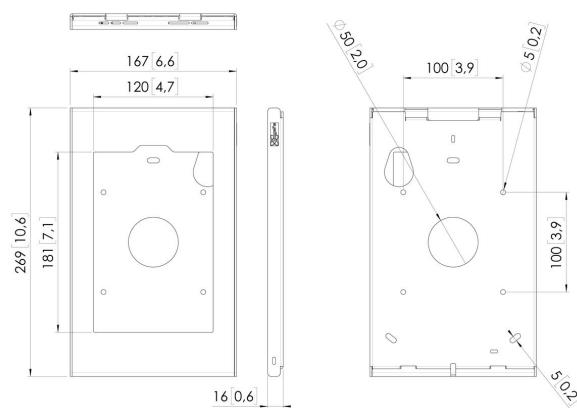

PTS 1247 TabLock per iPad Mini (2021)

Specifiche

Numero dell'articolo (SKU)	7495564
Colore	Argento
EAN scatola singola	8712285359408
Altezza	269
Larghezza	167
Profondità	16
Garanzia	5 anni
Opzioni per scrivania	Supporto da tavolo fisso Piedistallo da tavolo fisso Piedistallo da tavolo indipendente
Bloccabile	True
Pulsante schermata principale del tablet nascosto o accessibile	Nascosto