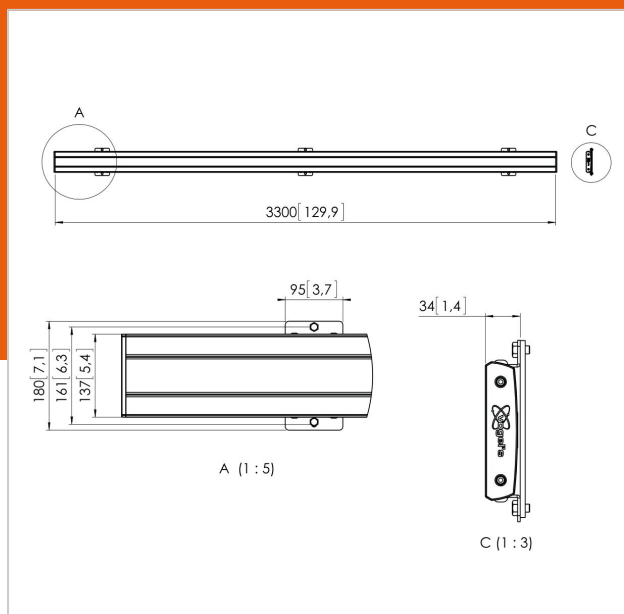

### Benefici chiave

- Illimitatamente estensibile
- Modulare
- Installazione rapida e semplice

La barra di interfaccia PFB 3433 fa parte del sistema modulare Connect-it che si può usare per fissaggi a soffitto, a pavimento ed a parete. La barra di interfaccia PFB 3433, con lunghezza 3300 mm, è ideale per il montaggio di schermi multipli e può essere utilizzata insieme ad altre barre di interfaccia della serie PFB 34xx, usando l'accoppiatore per barre di interfaccia (PFA 9104). Il vantaggio della modularità è che si crea pressoché qualsiasi lunghezza desiderabile senza dover tagliare.

### Specifiche

Numero del tipo di prodotto	PFB 3433
Numero dell'articolo (SKU)	7234330
Colore	Nero
EAN scatola singola	8712285328787
Larghezza	3300
Certificazione TÜV	Sì
Garanzia	5 anni
Altezza massima dell'interfaccia (mm)	180
Larghezza massima dell'interfaccia (mm)	3315
Fischer interno	Sì
Profondità massima dell'interfaccia (mm)	35
Disposizione orizzontale massima del foro di montaggio (mm)	3250
Massimo peso di carico sul palo (kg)	160
Massimo peso di carico sul muro (kg)	160
Disposizione orizzontale minime del foro di montaggio (mm)	100